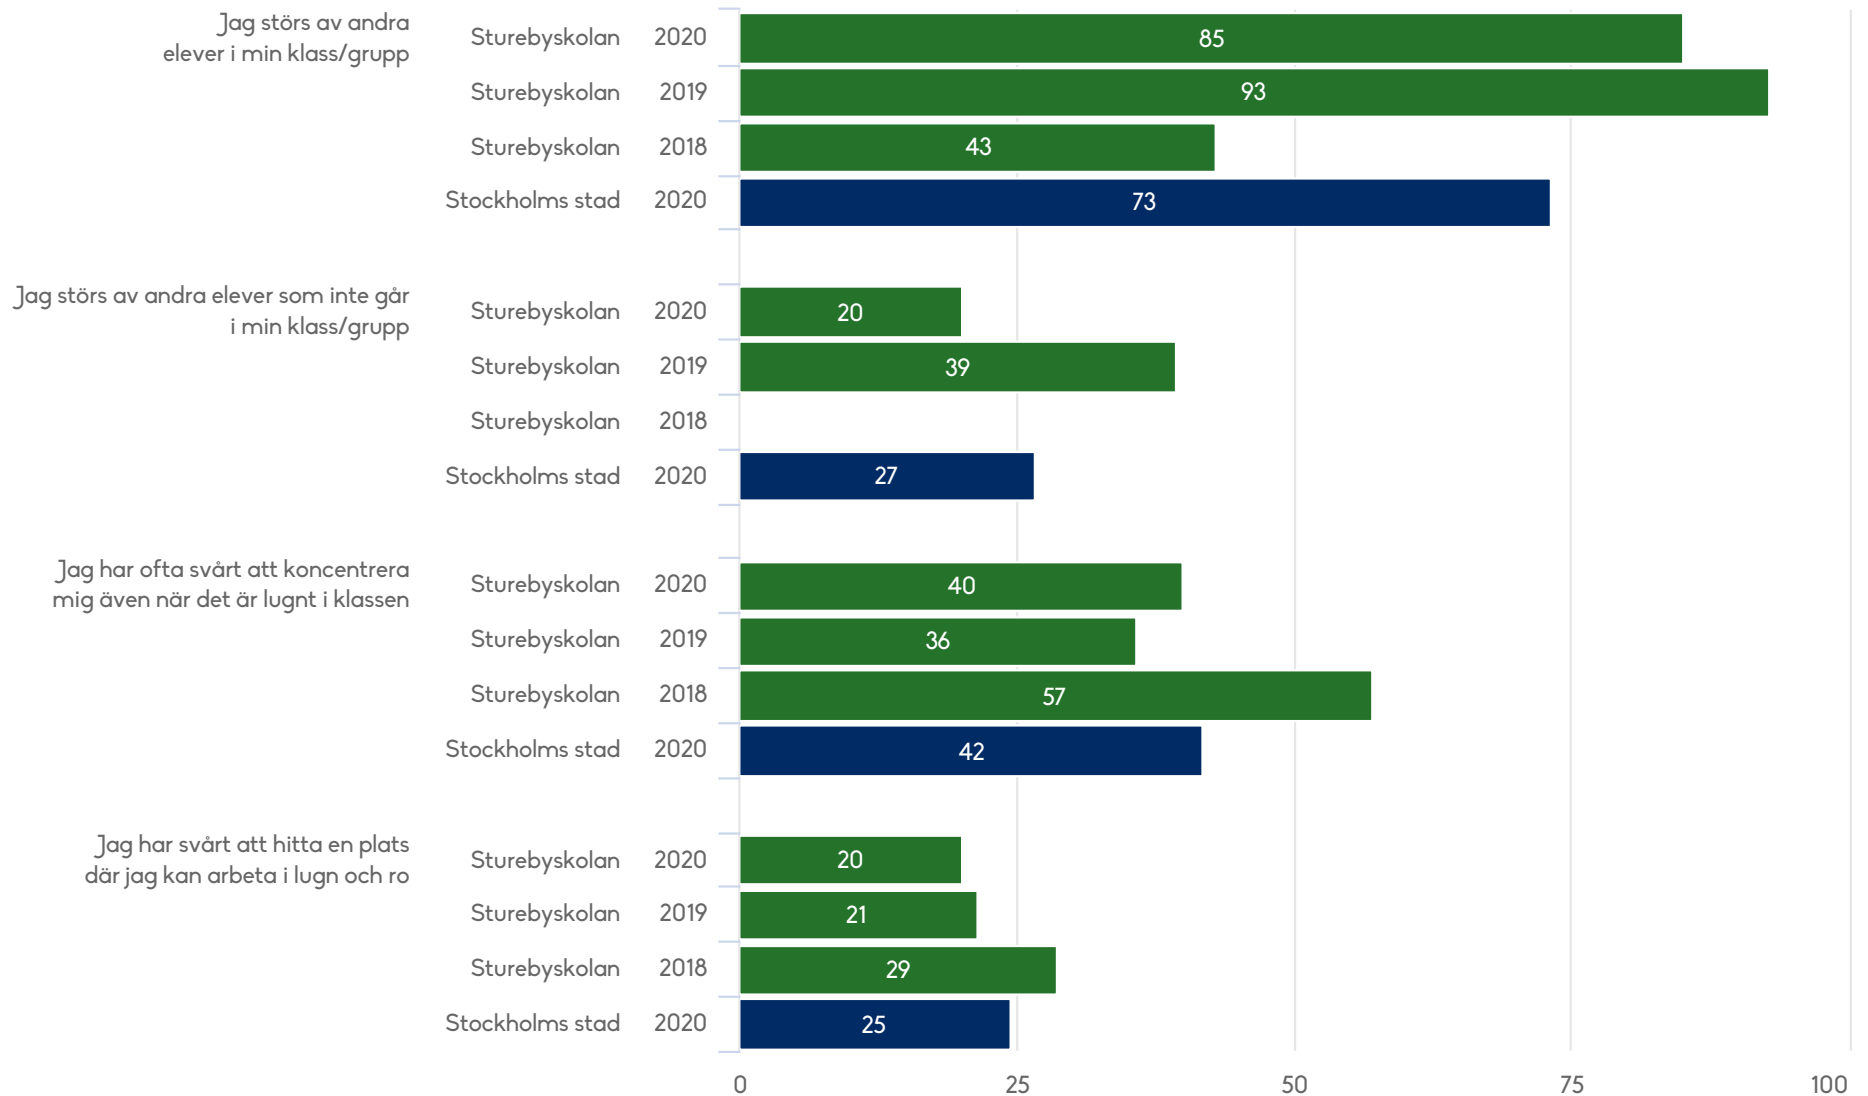

Sturebyskolan

Elever årskurs 8 (99 svar, 85%)

Vad är orsaken till att du inte kan arbeta i lugn och ro?
(Flera svar är möjliga.)