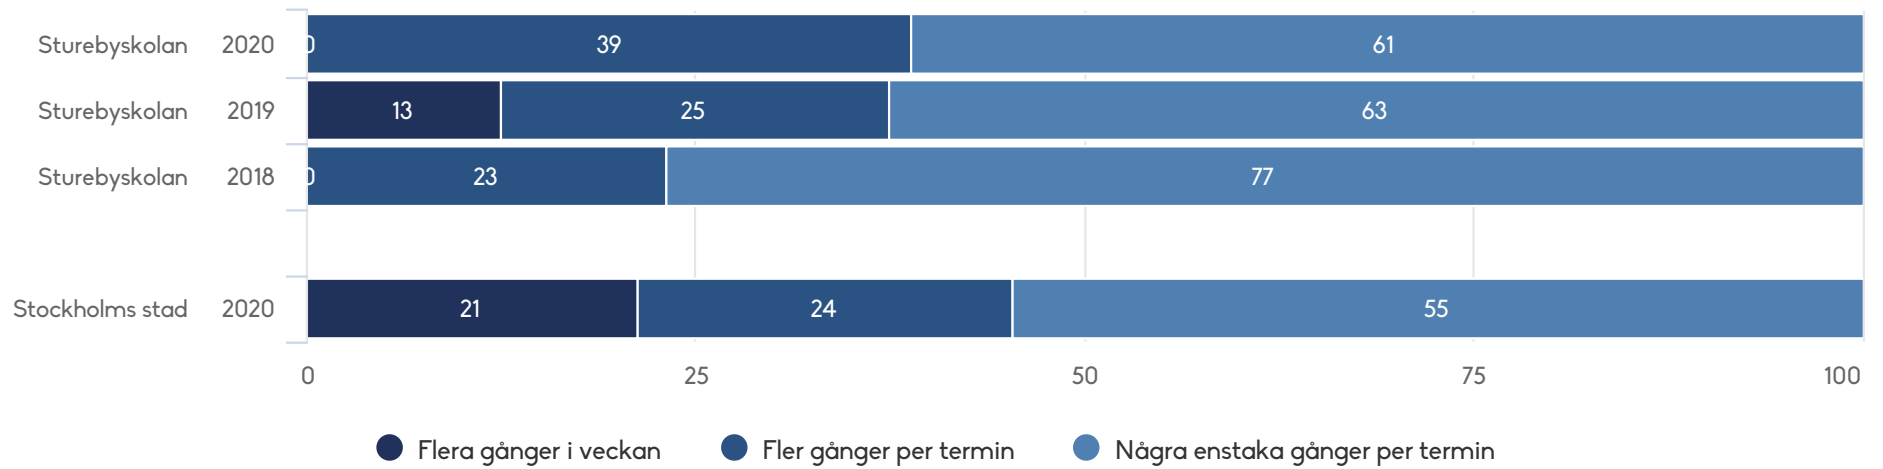

Sturebyskolan

Elever årskurs 8 (99 svar, 85%)

Hur ofta upplever du att du blivit illa behandlad?