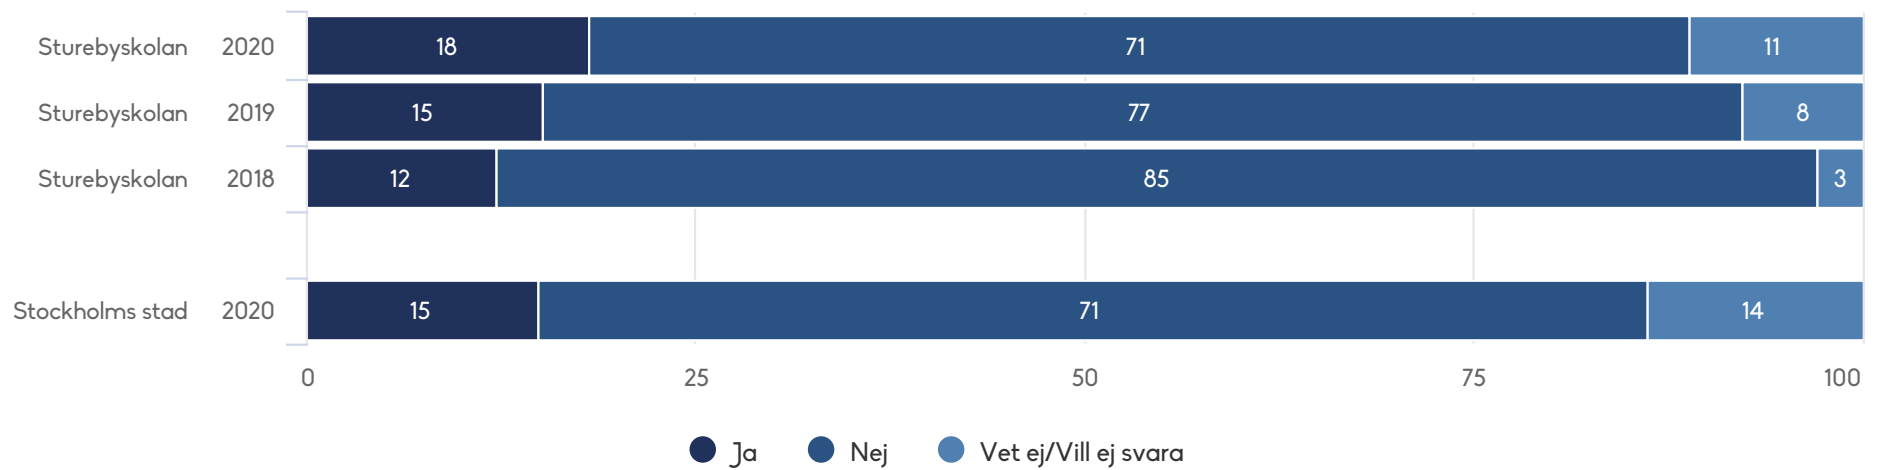

Sturebyskolan

Elever årskurs 8 (99 svar, 85%)

Trygghet och trivsel

Sturebyskolan

Elever årskurs 8 (99 svar, 85%)

Upplever du att du har blivit illa behandlad(kränk/trakasserad) på din skola?

Sturebyskolan

Elever årskurs 8 (99 svar, 85%)