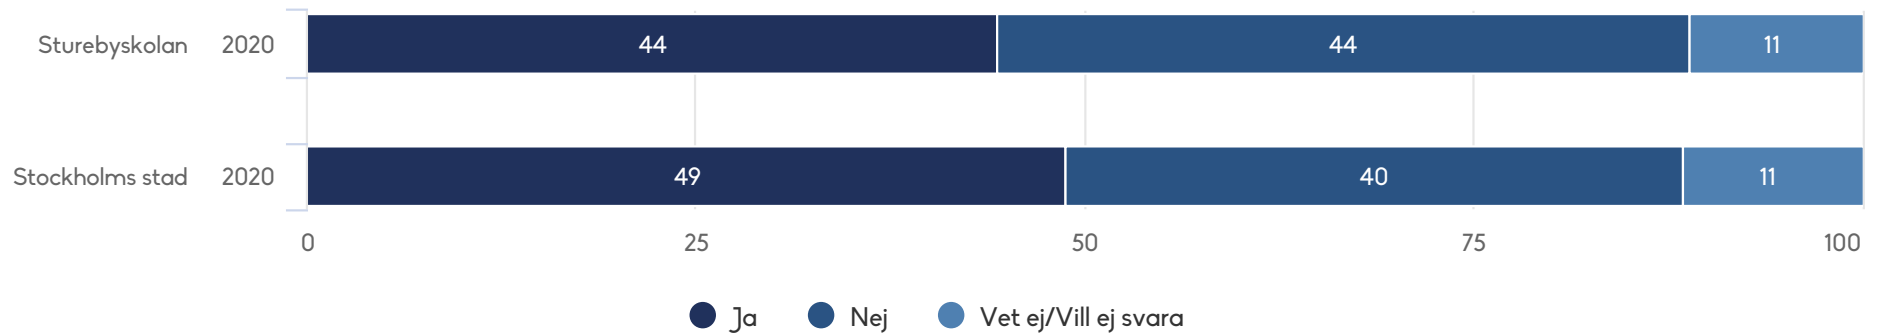

Sturebyskolan

Elever årskurs 8 (99 svar, 85%)

Har du berättat för en vuxen på skolan att du upplever att du har blivit illa behandlad på din skola?