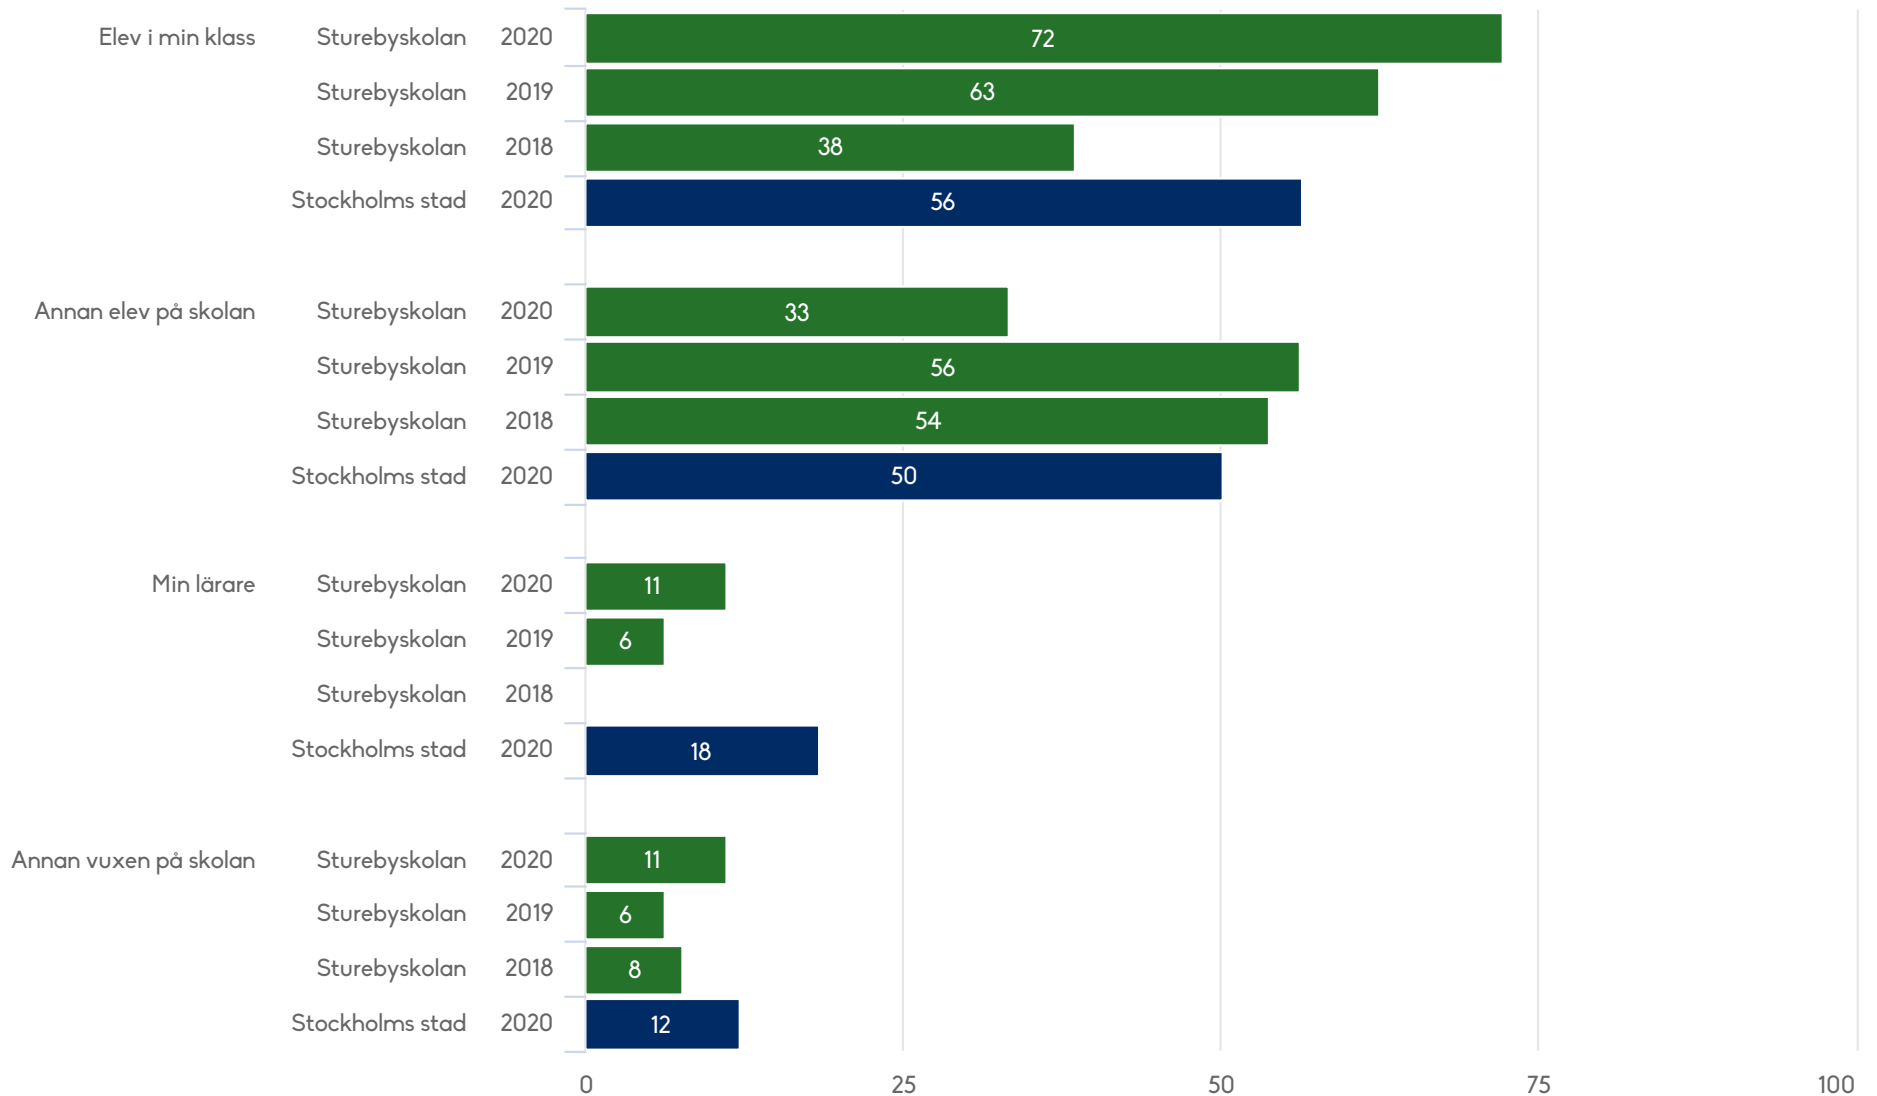

Sturebyskolan

Elever årskurs 8 (99 svar, 85%)

Av vem upplever du dig illa behandlad?