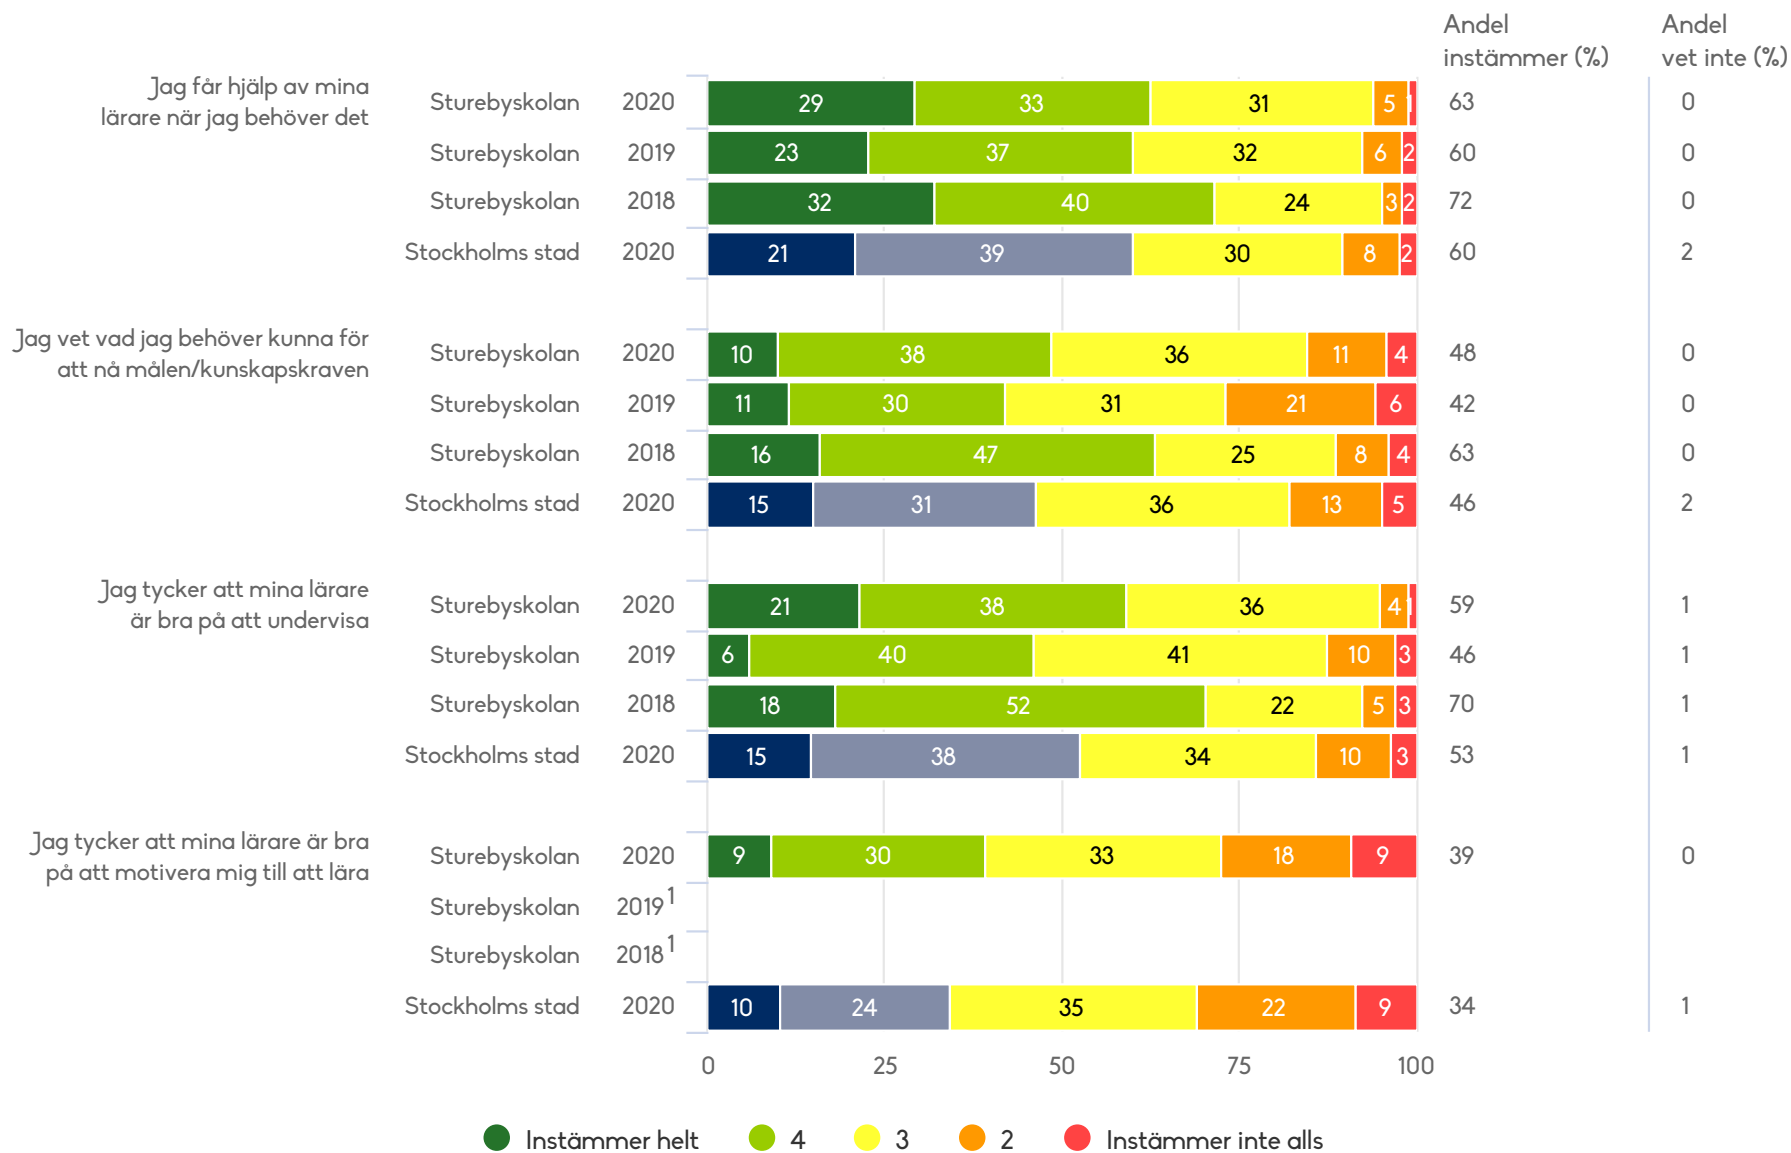

Båda vårdnadshavarna gavs möjlighet att besvara enkäten. I de fall båda svarade vägs svaren ihop till ett genomsnitt. I resultat såväl som svarsfrekvens beräknas svaren som ett svar per barn.

Sturebyskolan

Elever årskurs 8 (99 svar, 85%)

Sturebyskolan

Elever årskurs 8

Sturebyskolan

Elever årskurs 8 (99 svar, 85%)

Kunskap

Sturebyskolan

Elever årskurs 8 (99 svar, 85%)

Kunskap

Sturebyskolan

Elever årskurs 8 (99 svar, 85%)

Inflytande

Sturebyskolan

Elever årskurs 8 (99 svar, 85%)

Trygghet och trivsel

Sturebyskolan