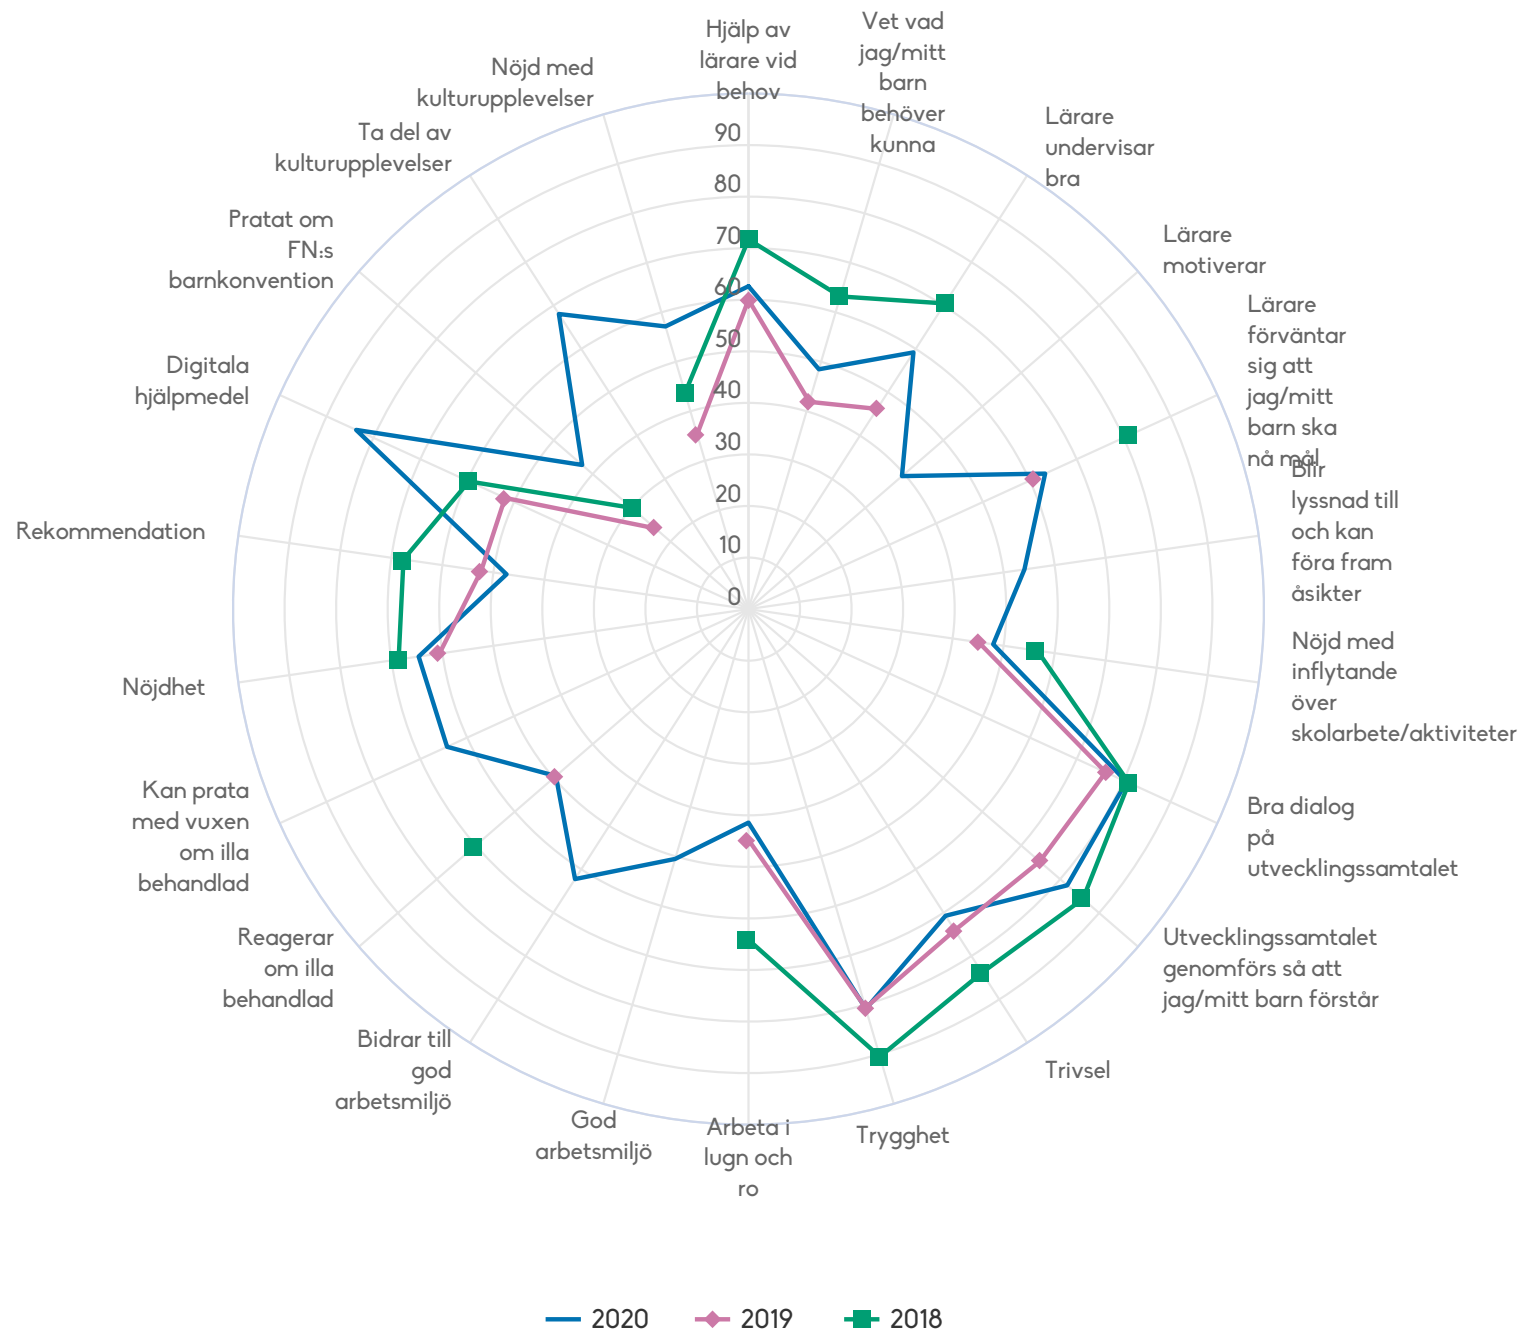

Sturebyskolan

Elever årskurs 8 (99 svar, 85%)