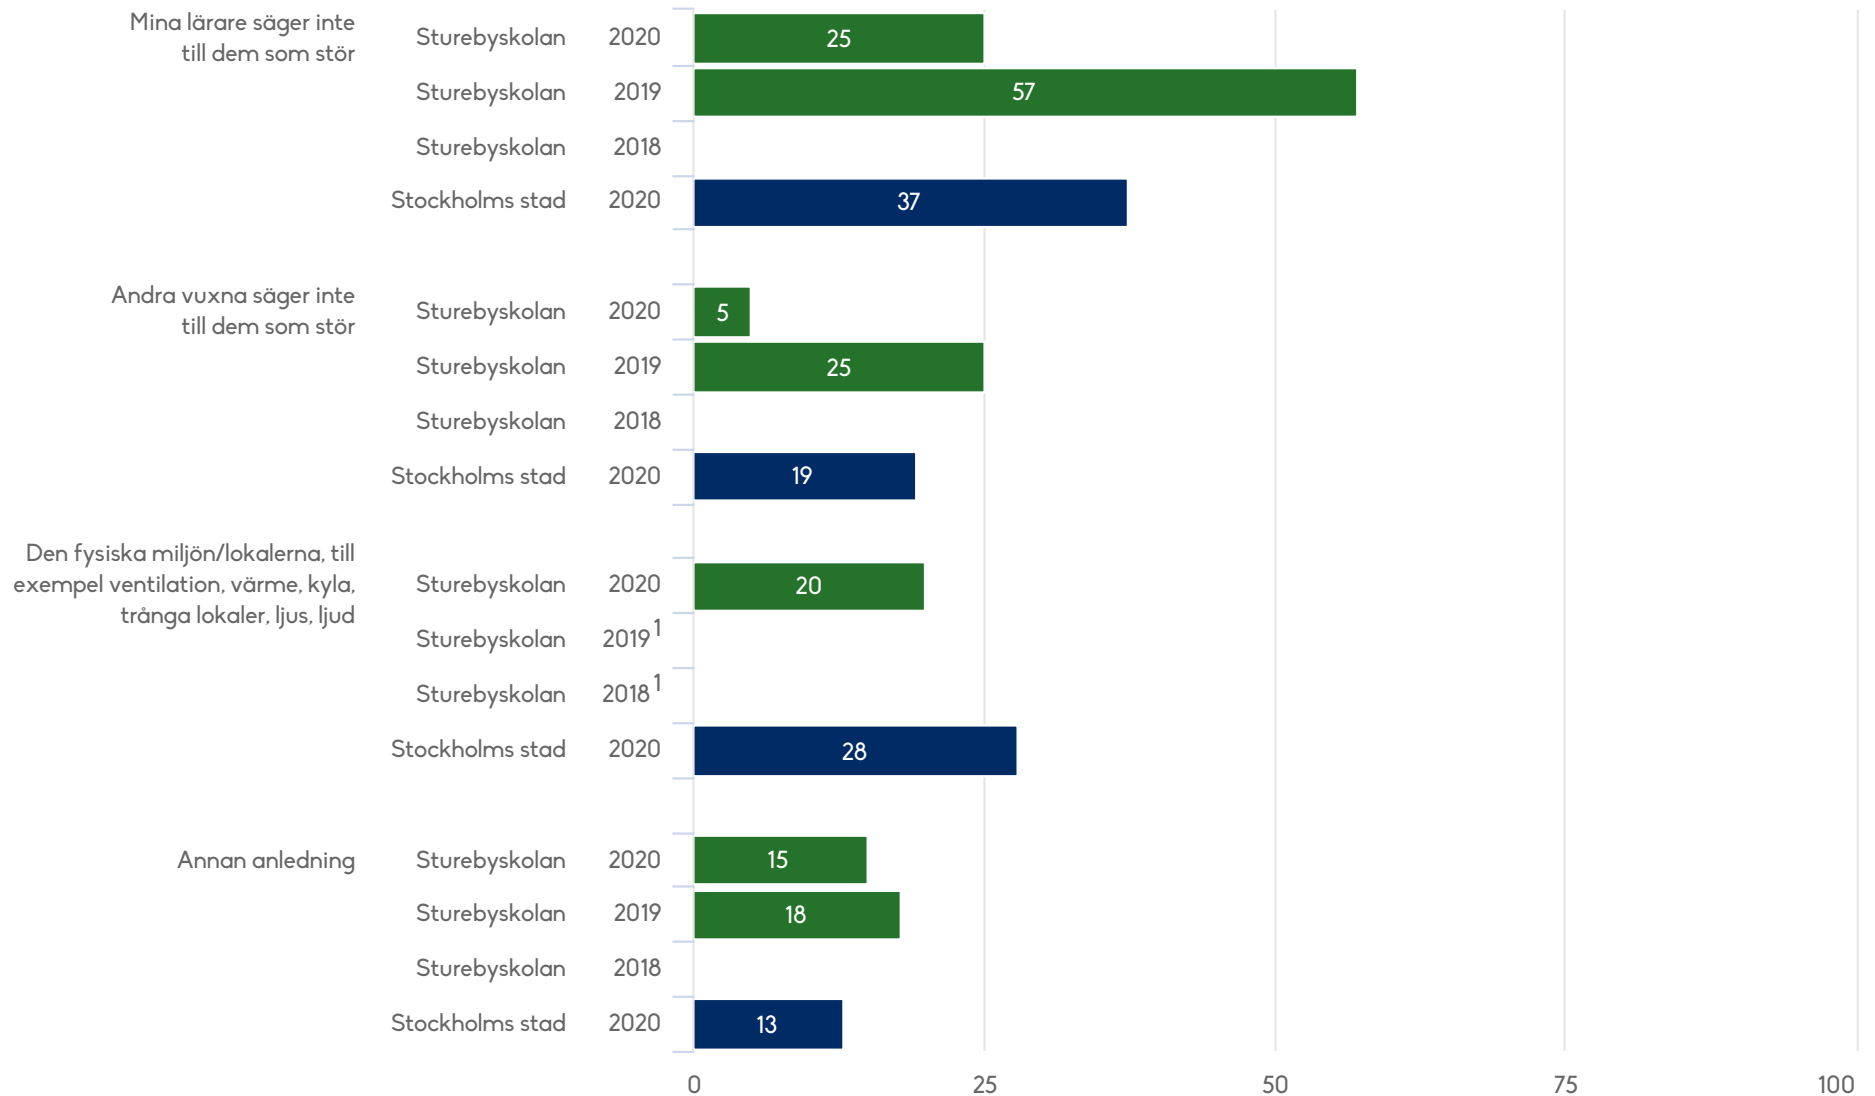

Elever årskurs 8 (99 svar, 85%)

Vad är orsaken till att du inte kan arbeta i lugn och ro?
(Flera svar är möjliga.)

Sturebyskolan

Elever årskurs 8 (99 svar, 85%)

Vad är orsaken till att du inte kan arbeta i lugn och ro?
(Flera svar är möjliga.)