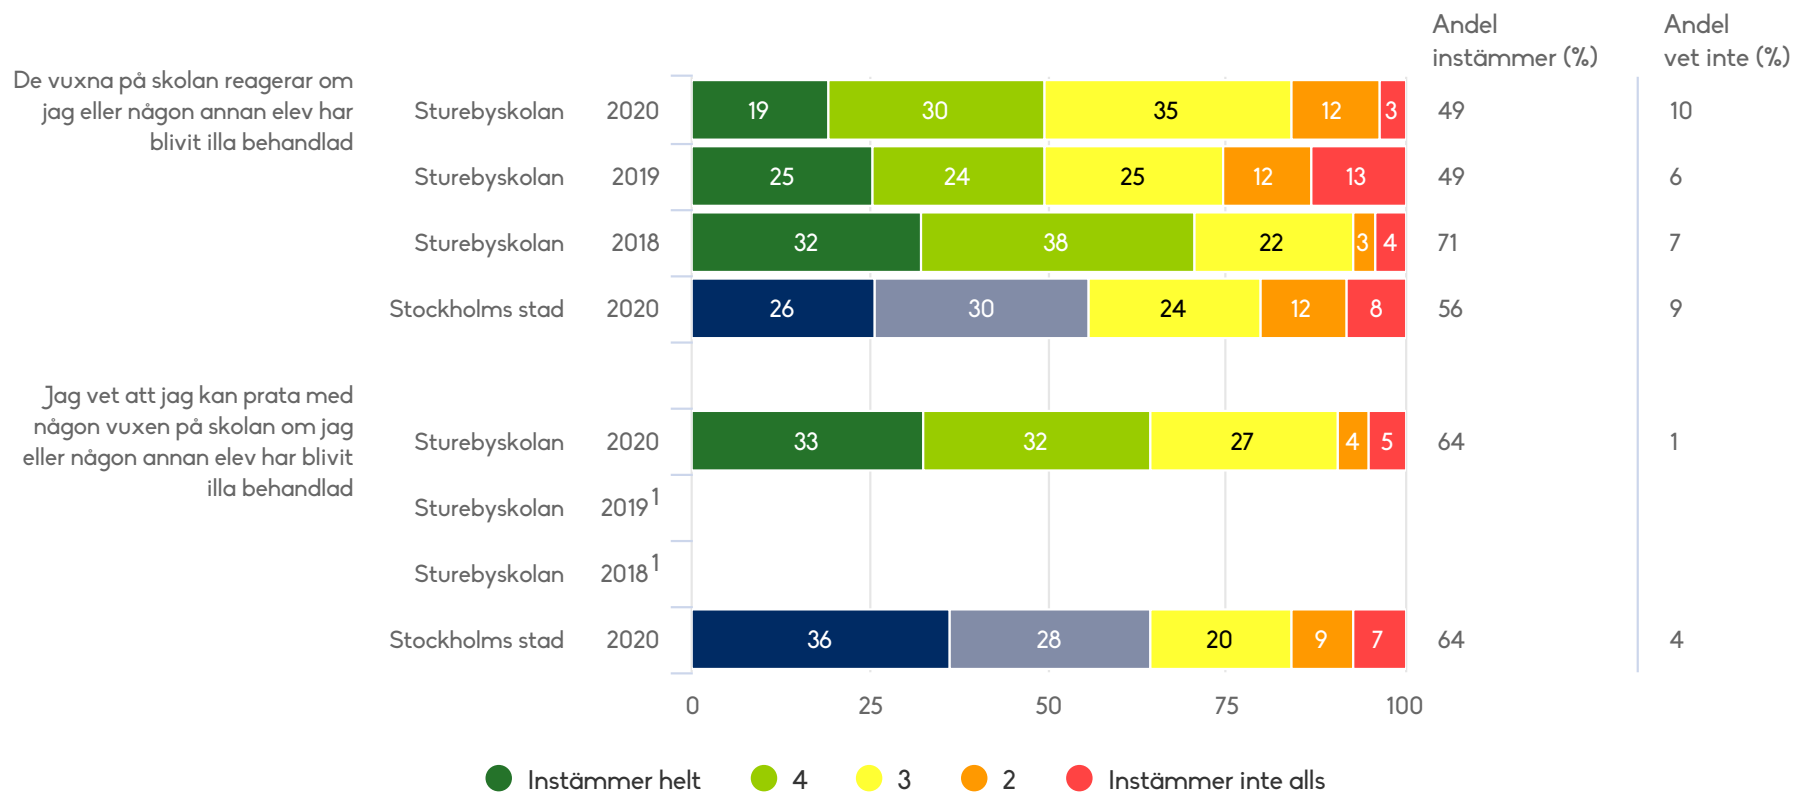

Elever årskurs 8 (99 svar, 85%)

Av vem upplever du dig illa behandlad?

Sturebyskolan

Elever årskurs 8 (99 svar, 85%)

Trygghet och trivsel

Sturebyskolan

Elever årskurs 8 (99 svar, 85%)

Övrigt