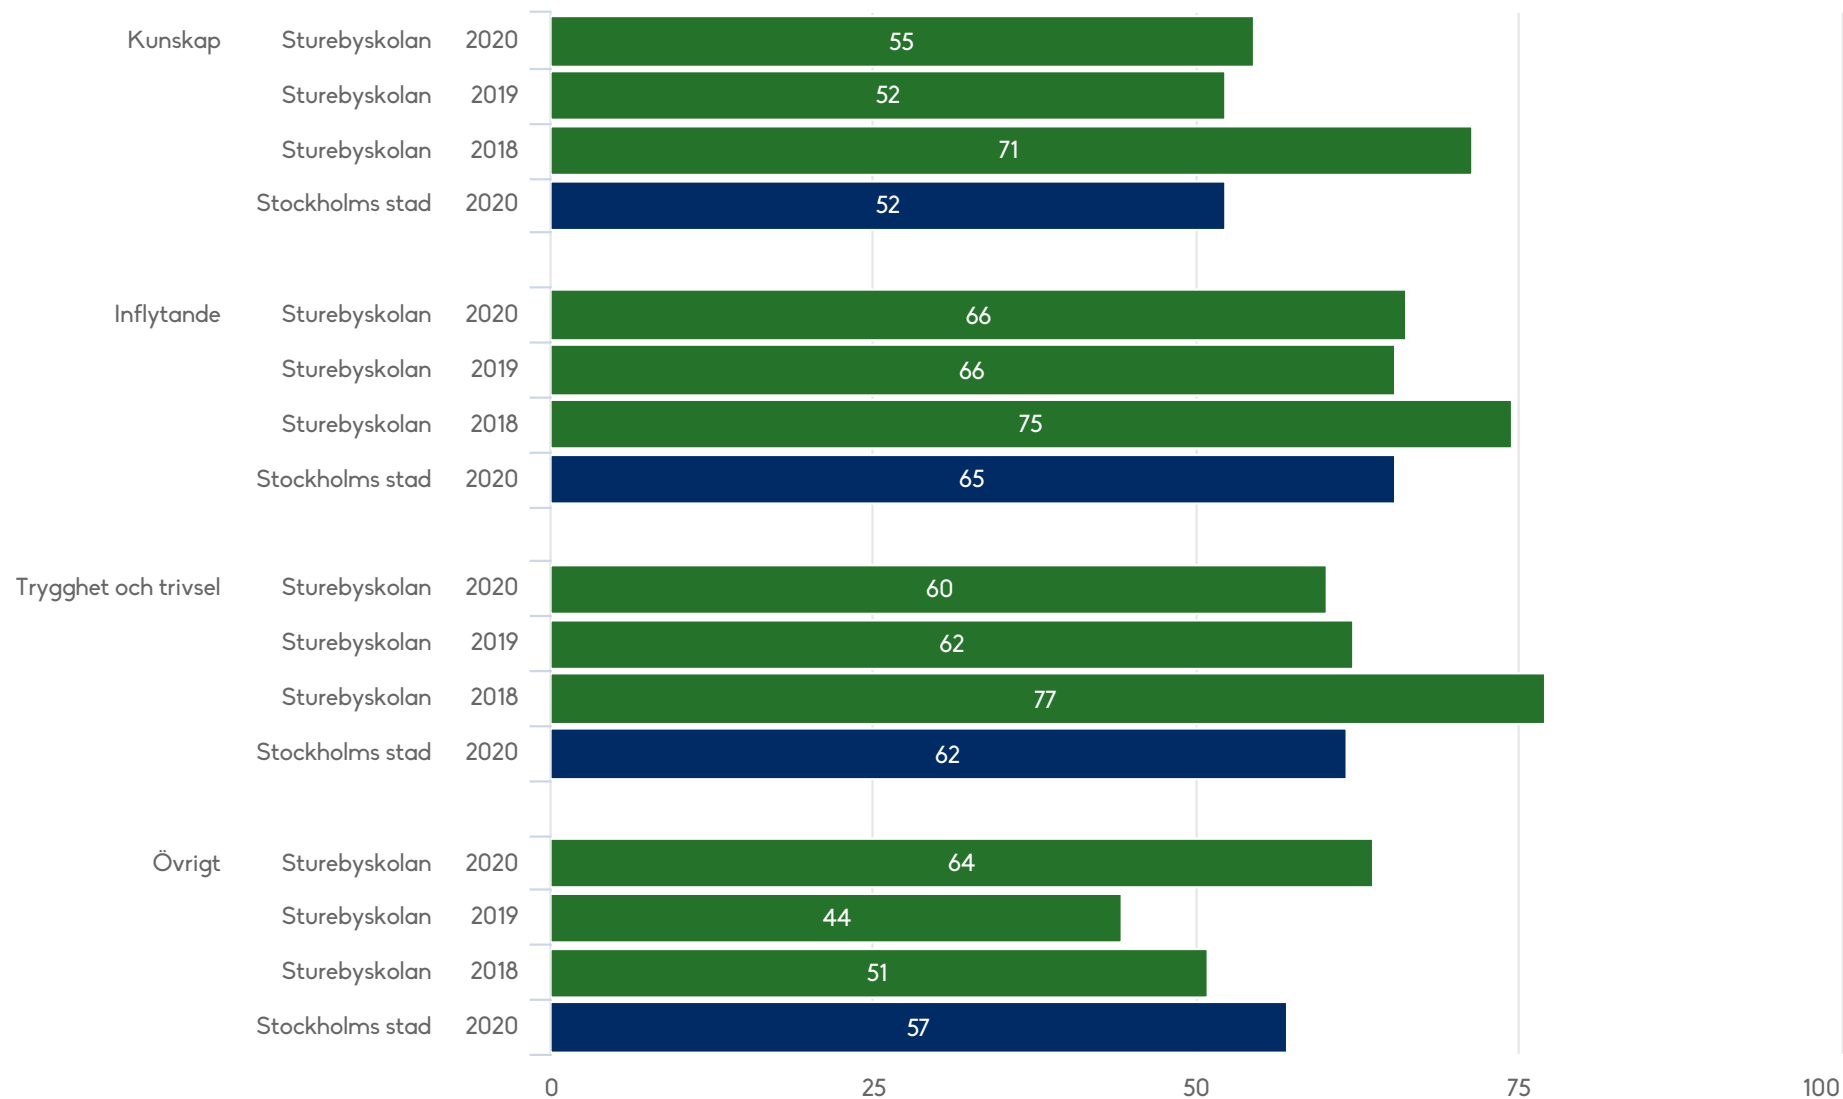

Sturebyskolan

Elever årskurs 8 (99 svar, 85%)

Övrigt

Sturebyskolan

Elever årskurs 8 (99 svar, 85%)

Övrigt

Index

Sturebyskolan Elever årskurs 8 (99 svar, 85%)