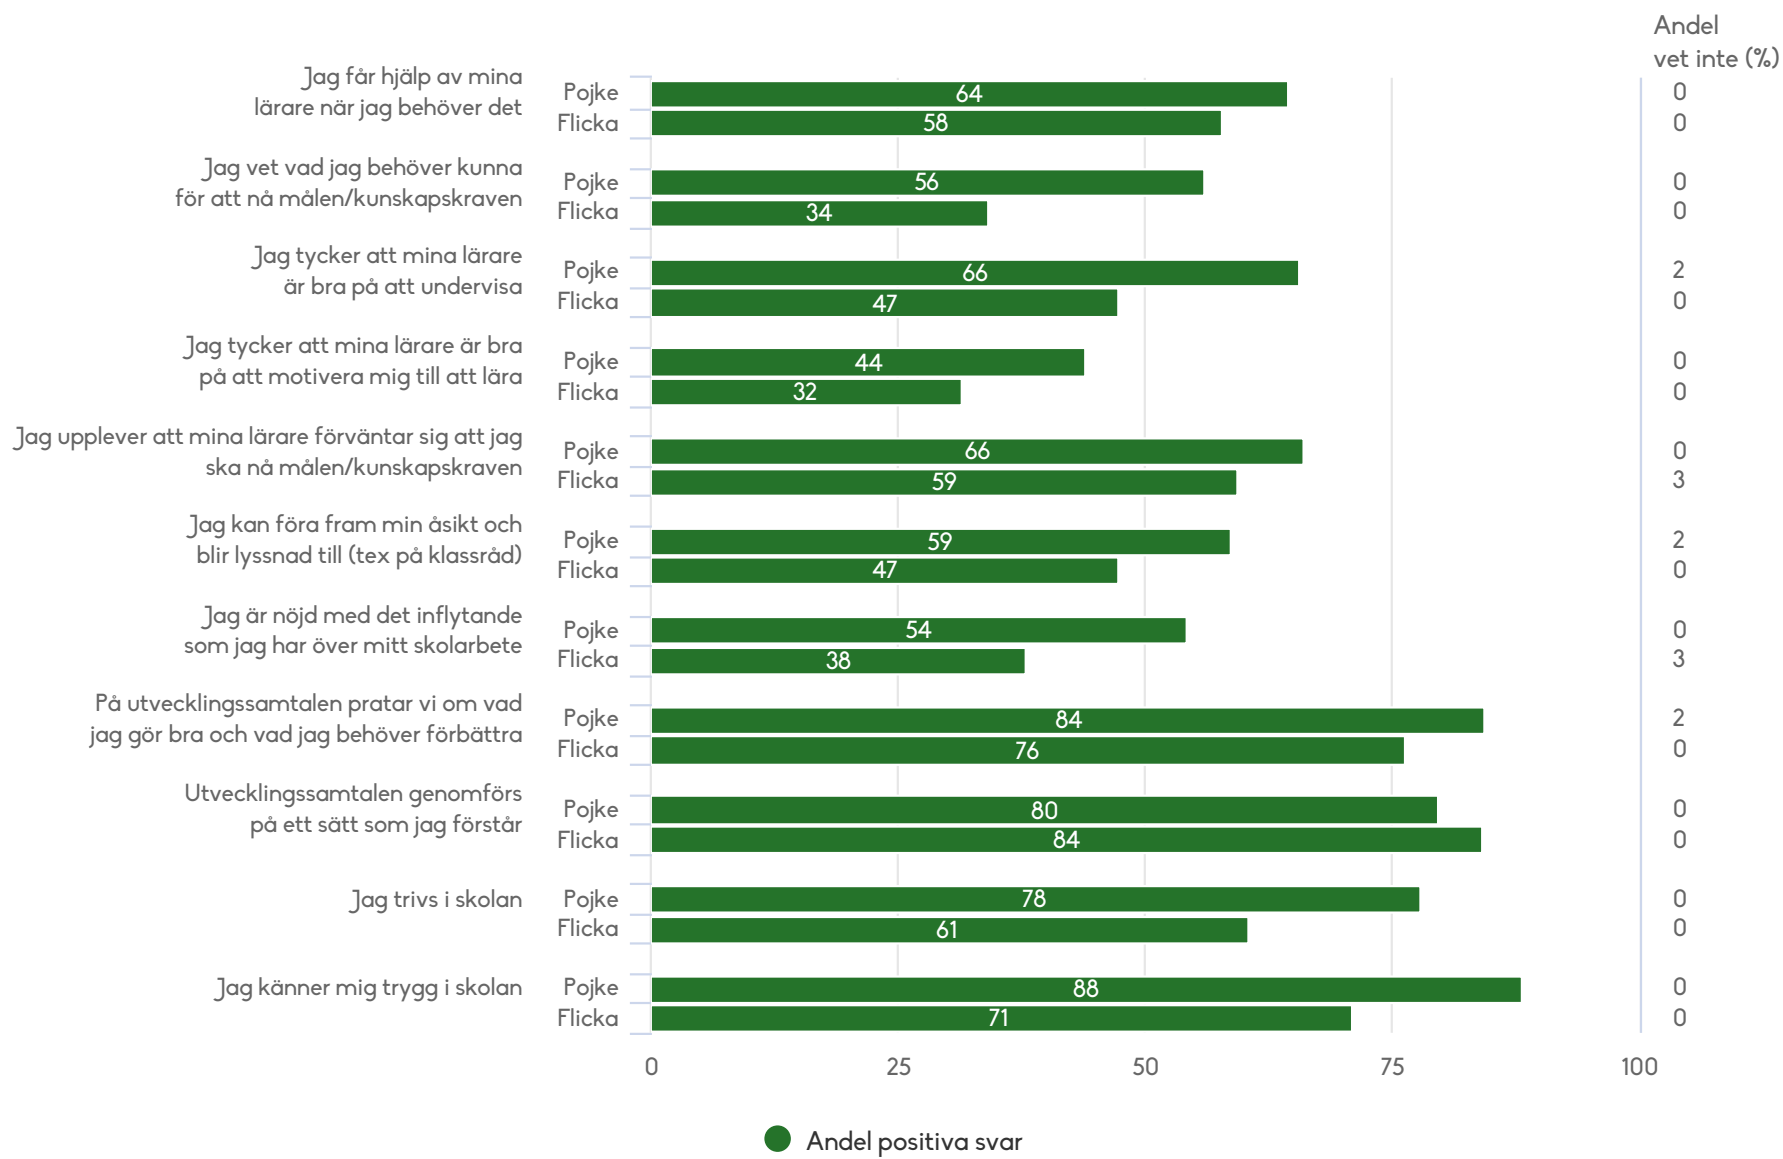

Andel positiva svar per kön

Sturebyskolan Elever årskurs 8