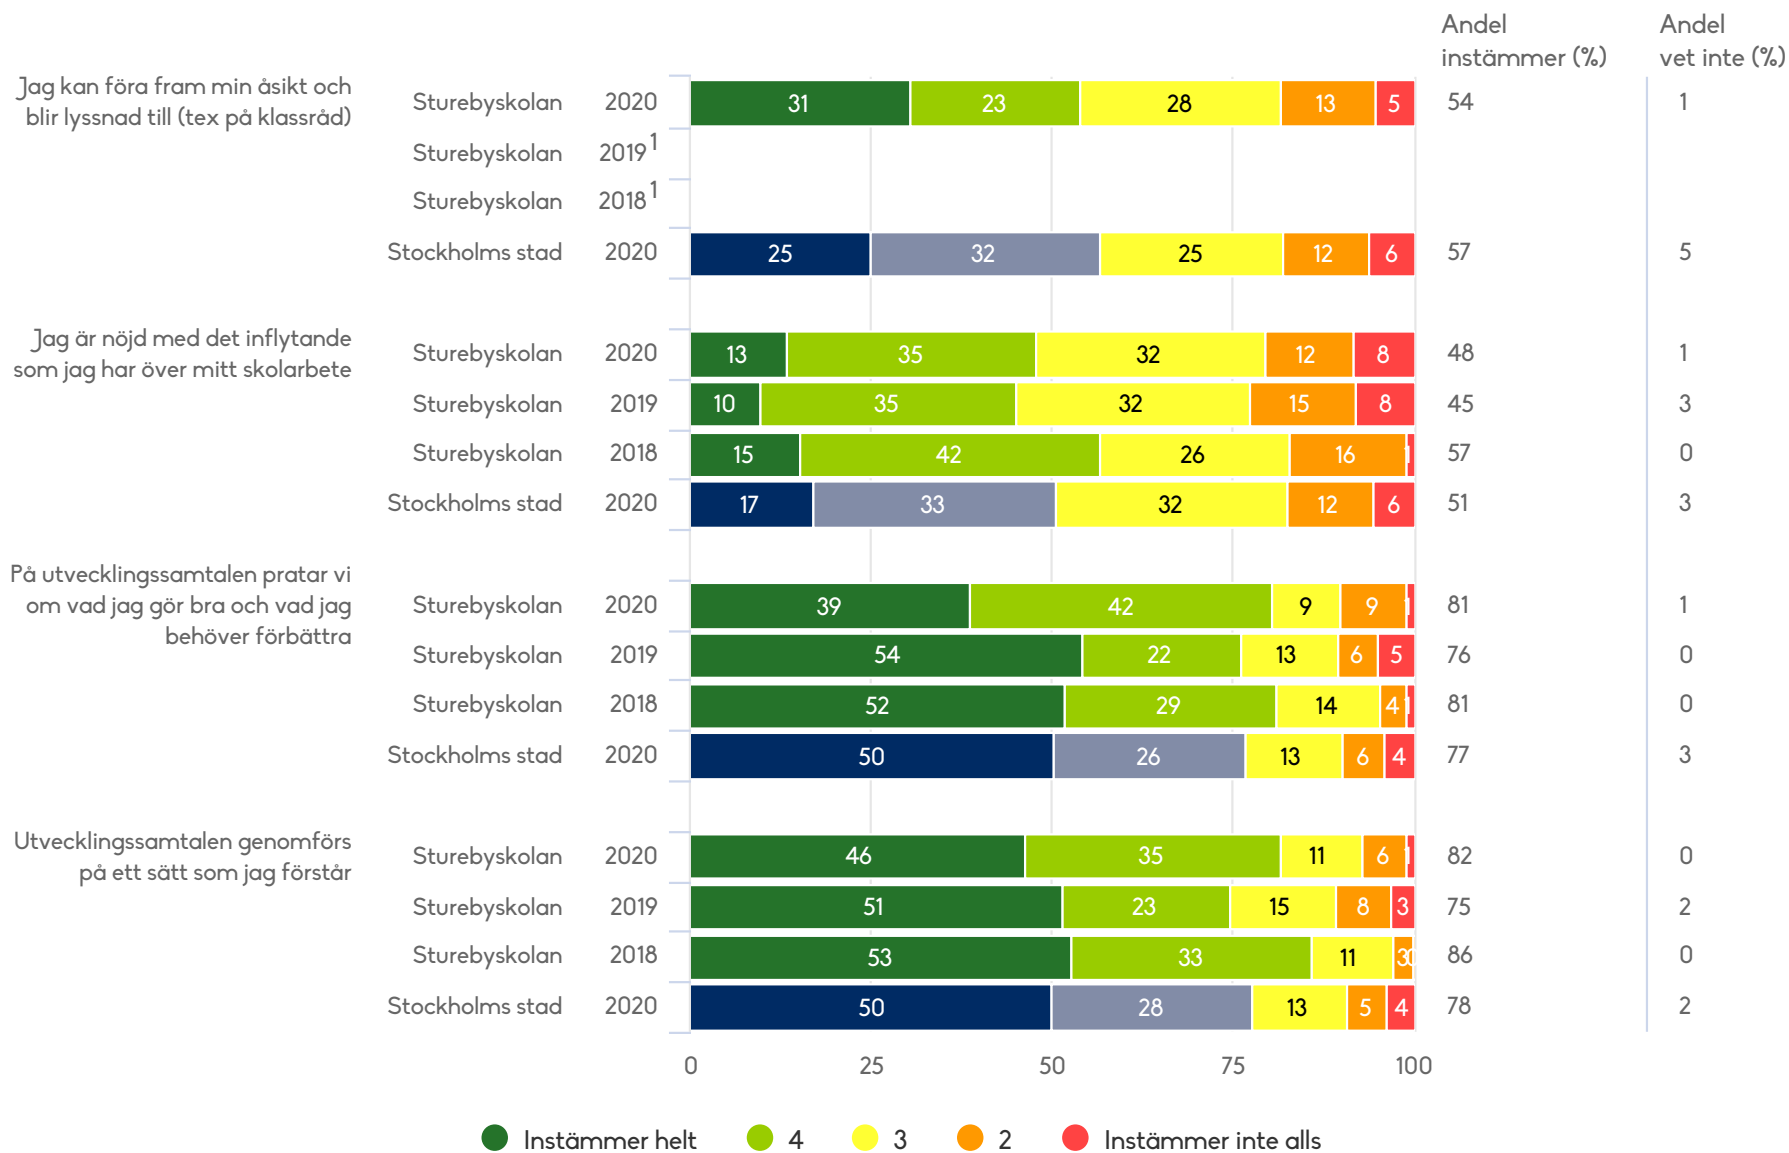

Båda vårdnadshavarna gavs möjlighet att besvara enkäten. I de fall båda svarade vägs svaren ihop till ett genomsnitt. I resultat såväl som svarsfrekvens beräknas svaren som ett svar per barn.

Sturebyskolan

Elever årskurs 8 (99 svar, 85%)

Sturebyskolan

Elever årskurs 8

Sturebyskolan

Elever årskurs 8 (99 svar, 85%)

Kunskap

Sturebyskolan

Elever årskurs 8 (99 svar, 85%)

Kunskap

Sturebyskolan

Elever årskurs 8 (99 svar, 85%)

Inflytande

Sturebyskolan

Elever årskurs 8 (99 svar, 85%)

Trygghet och trivsel

Sturebyskolan