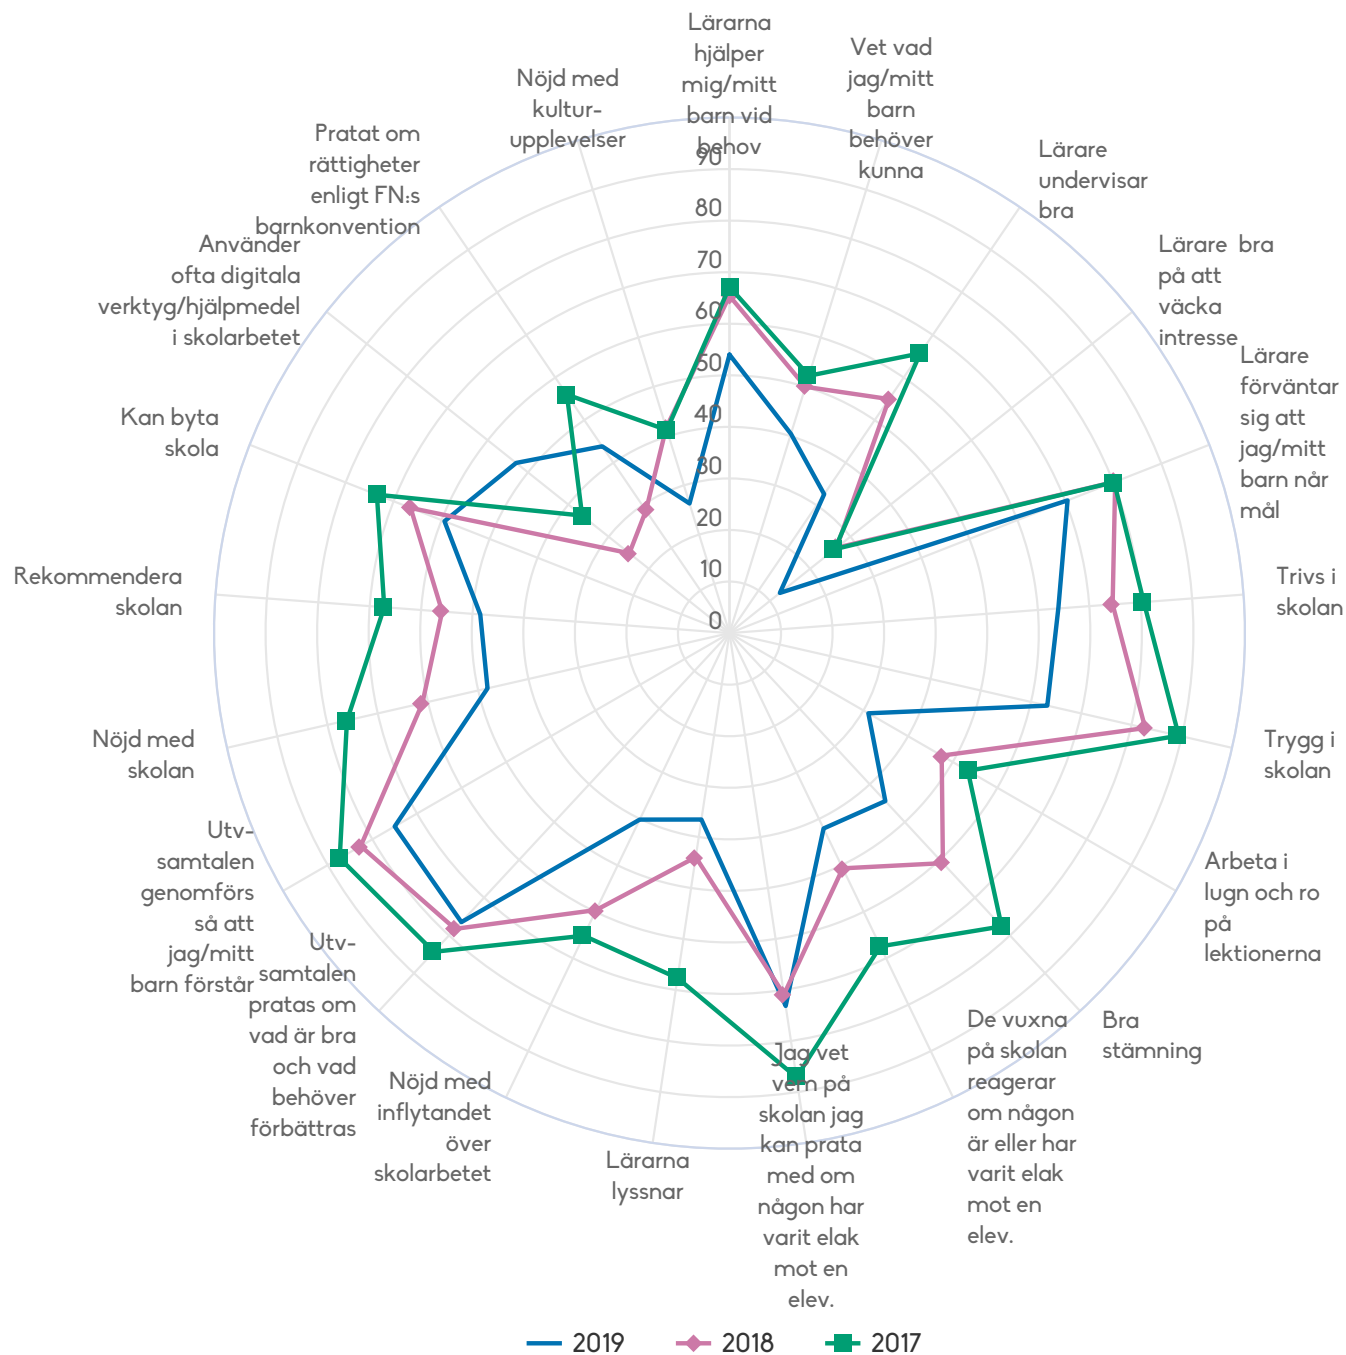

Engelska skolan Bromma

Elever årskurs 8 (138 svar, 88%)