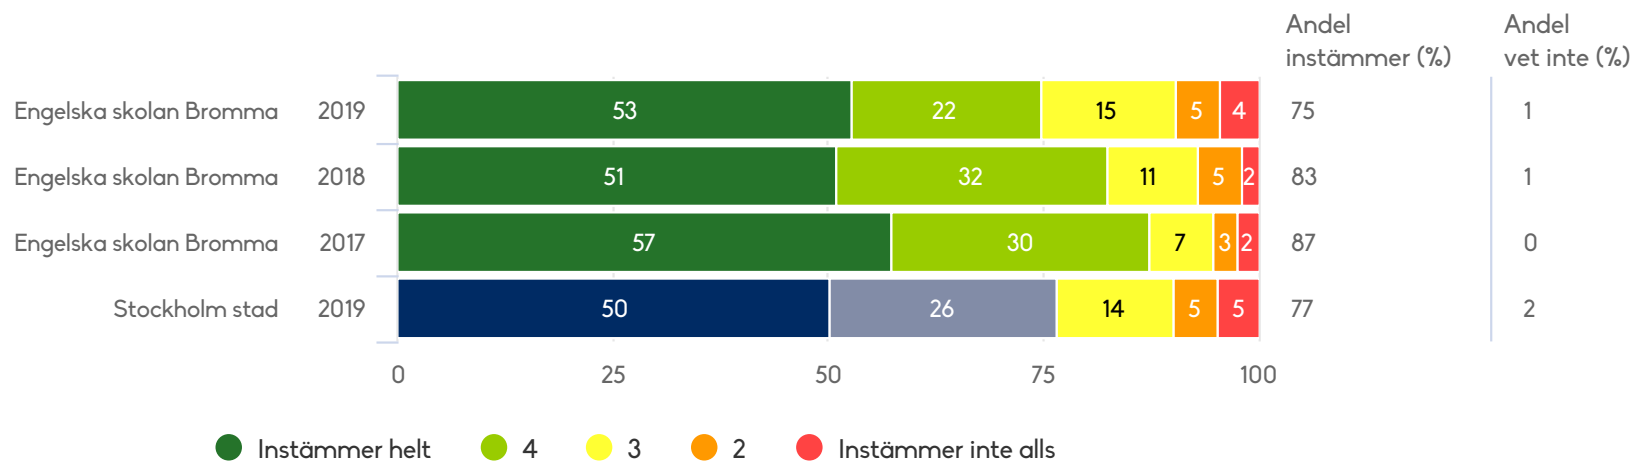

Engelska skolan Bromma

Elever årskurs 8 (138 svar, 88%)

Inflytande

Engelska skolan Bromma

Elever årskurs 8 (138 svar, 88%)

Inflytande

Utvecklingssamtalen genomförs på ett sätt som jag förstår

Engelska skolan Bromma