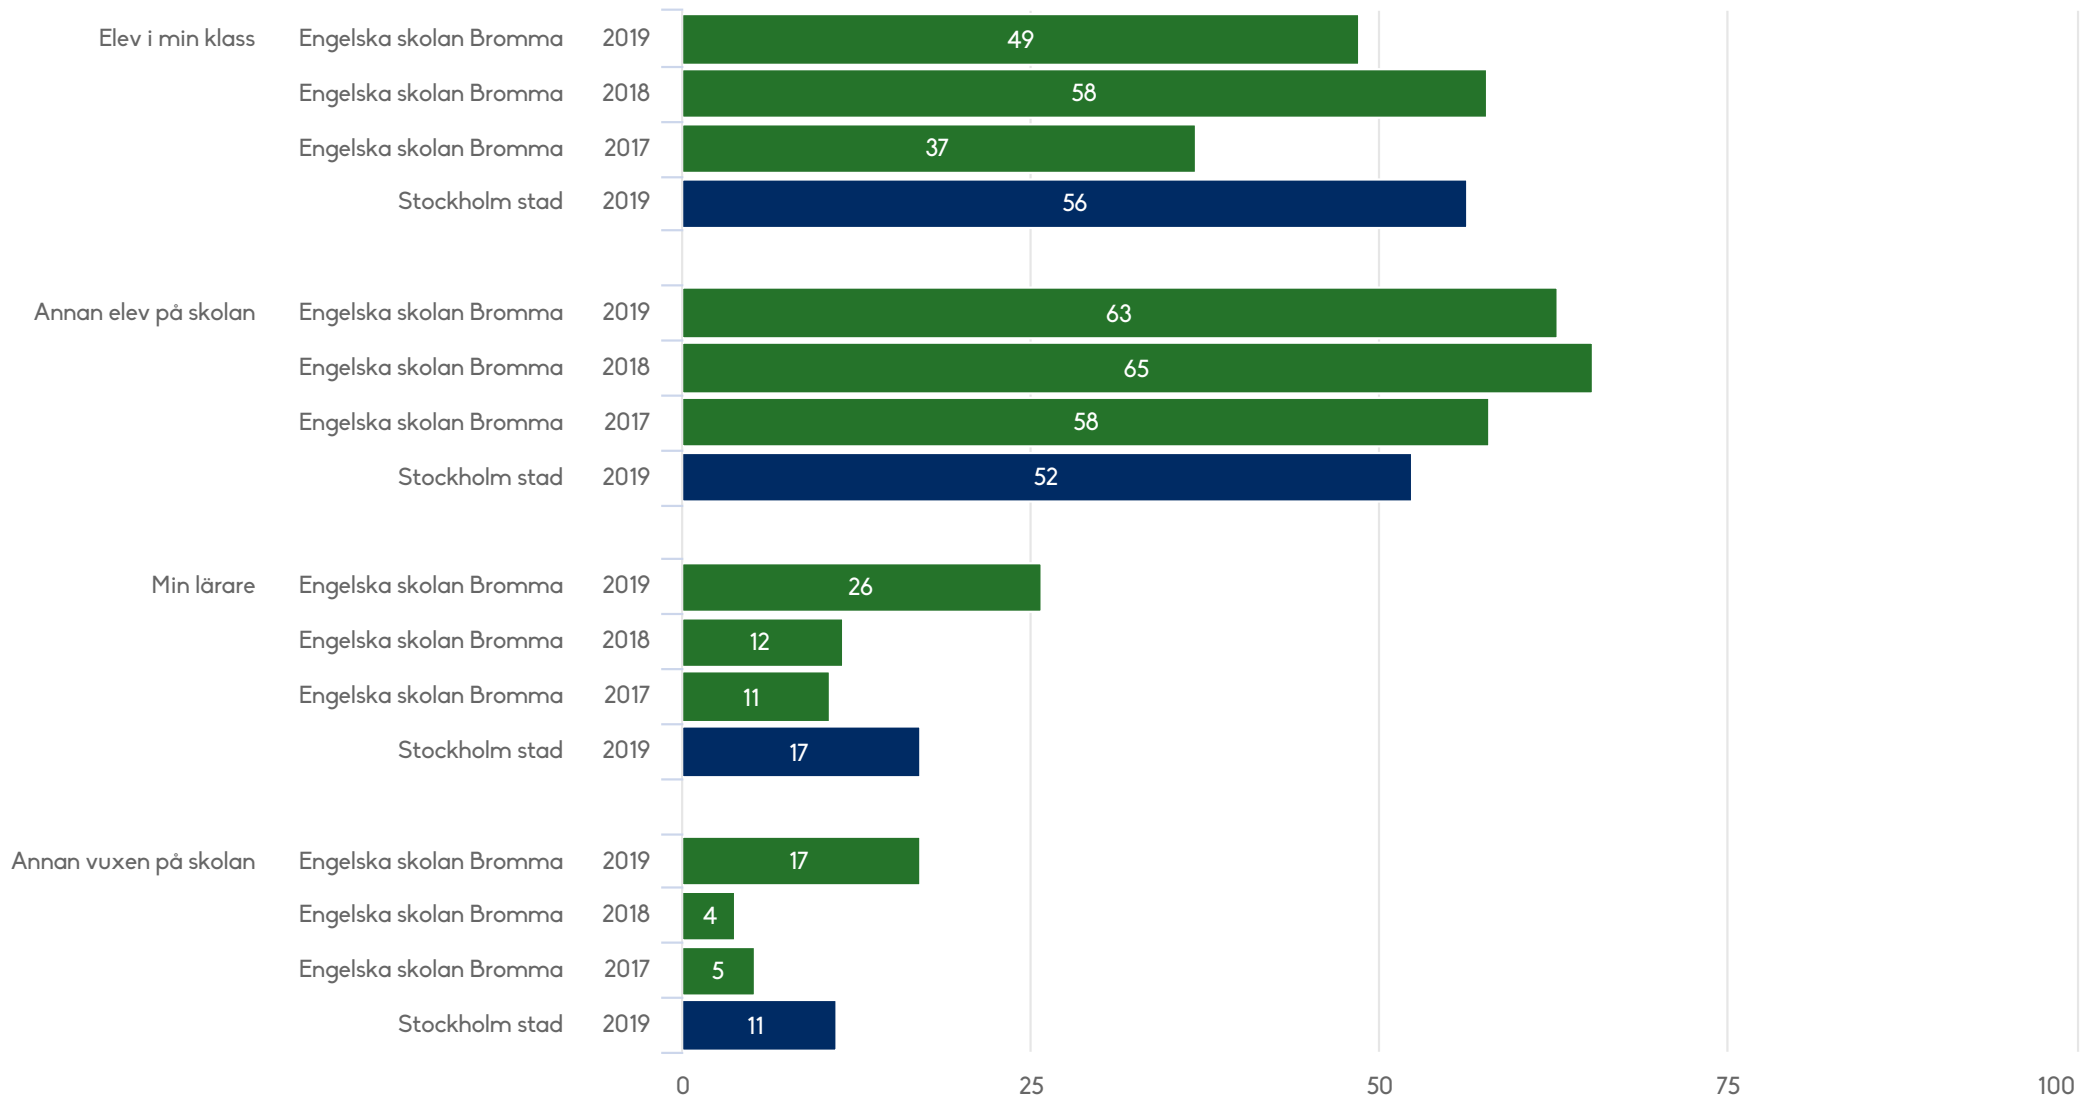

Engelska skolan Bromma

Elever årskurs 8 (138 svar, 88%)

Av vem upplever du dig illa behandlad?