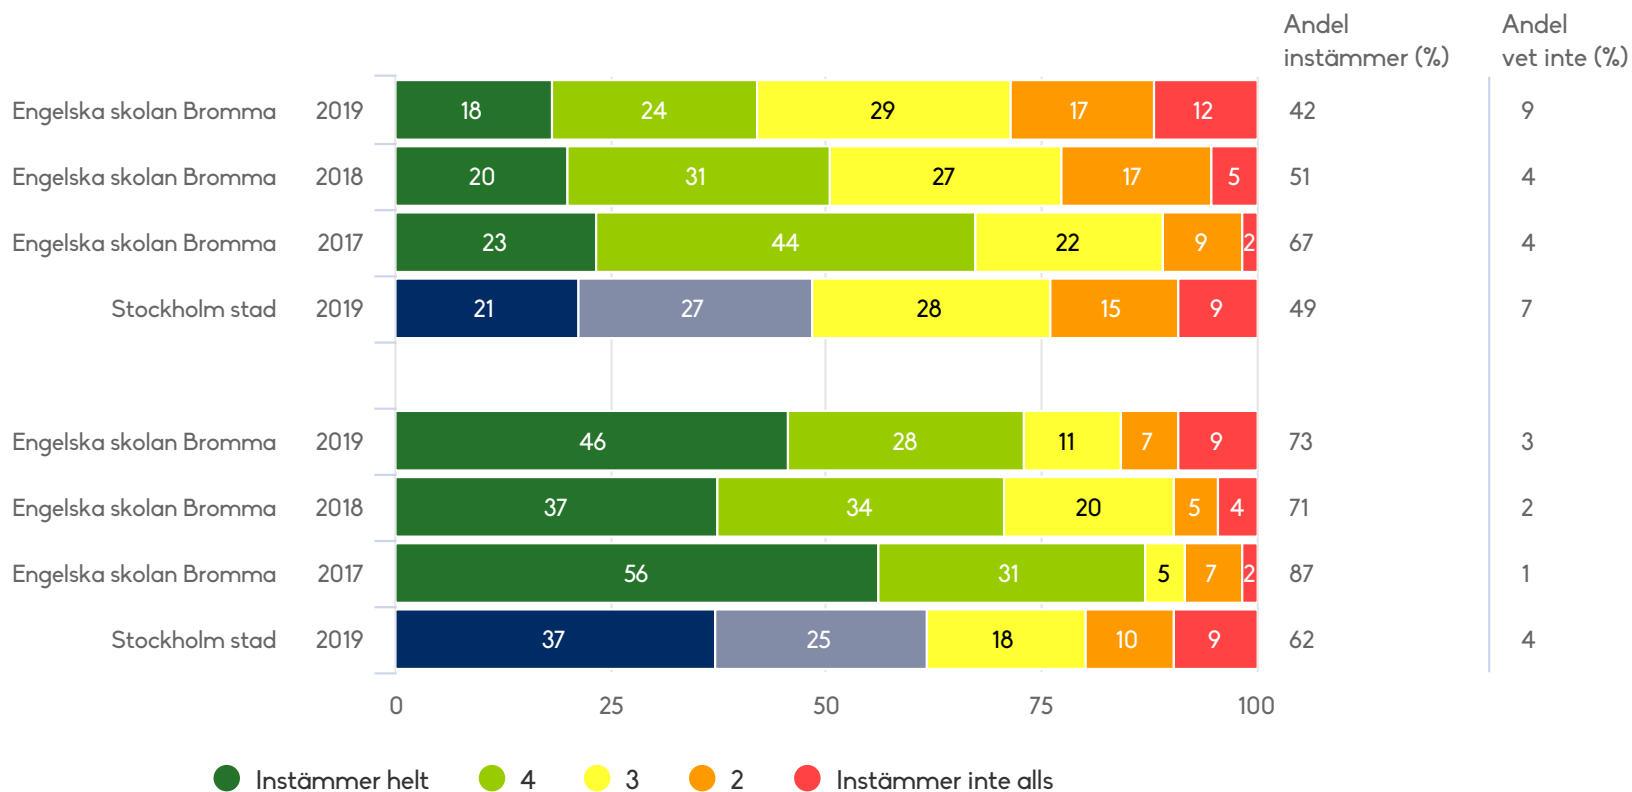

Engelska skolan Bromma

Elever årskurs 8 (138 svar, 88%)

Av vem upplever du dig illa behandlad?

Engelska skolan Bromma

Elever årskurs 8 (138 svar, 88%)

Trygghet och trivsel

De vuxna på skolan reagerar om någon är eller har varit elak mot en elev

Engelska skolan Bromma

Elever årskurs 8 (138 svar, 88%)

Inflytande

Engelska skolan Bromma

Elever årskurs 8 (138 svar, 88%)

Inflytande

Utvecklingssamtalen genomförs på ett sätt som jag förstår

Engelska skolan Bromma