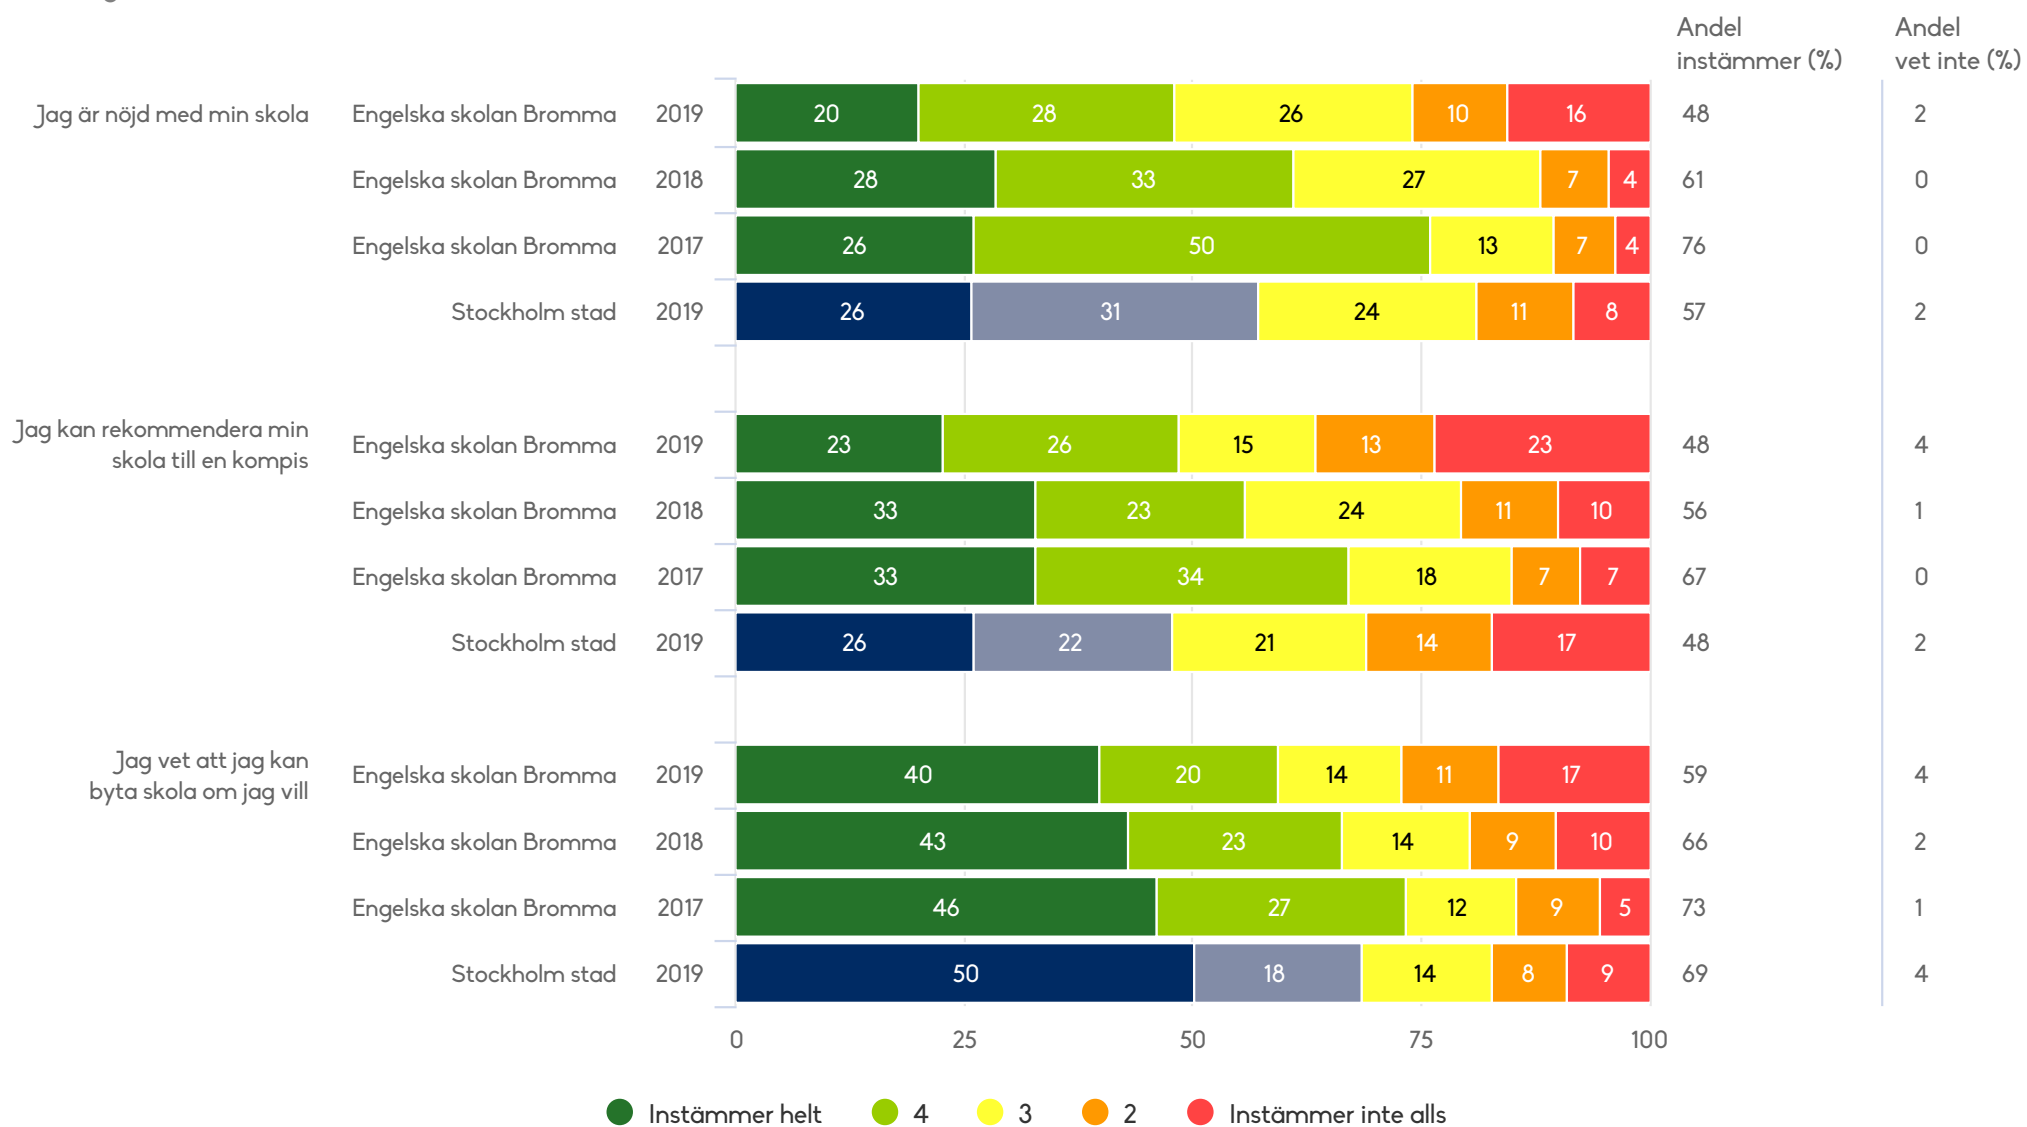

Engelska skolan Bromma

Elever årskurs 8 (138 svar, 88%)

Övrigt

● Instämmer helt ● 4 ● 3 ● 2 ● Instämmer inte alls