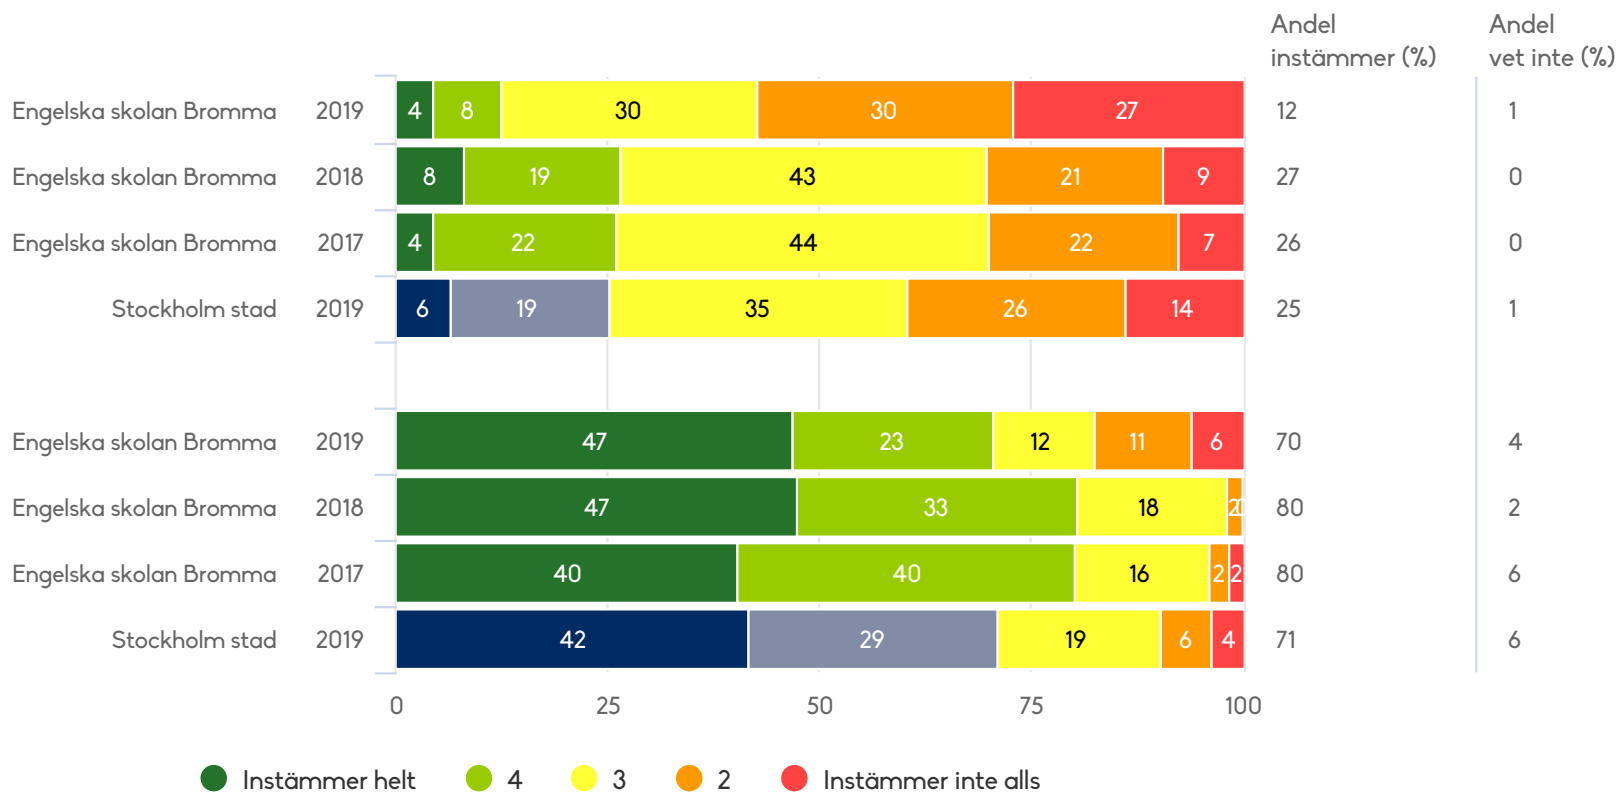

Engelska skolan Bromma

Elever årskurs 8 (138 svar, 88%)

Kunskap

Mina lärare är bra på att väcka mitt intresse så att jag får lust att lära mig