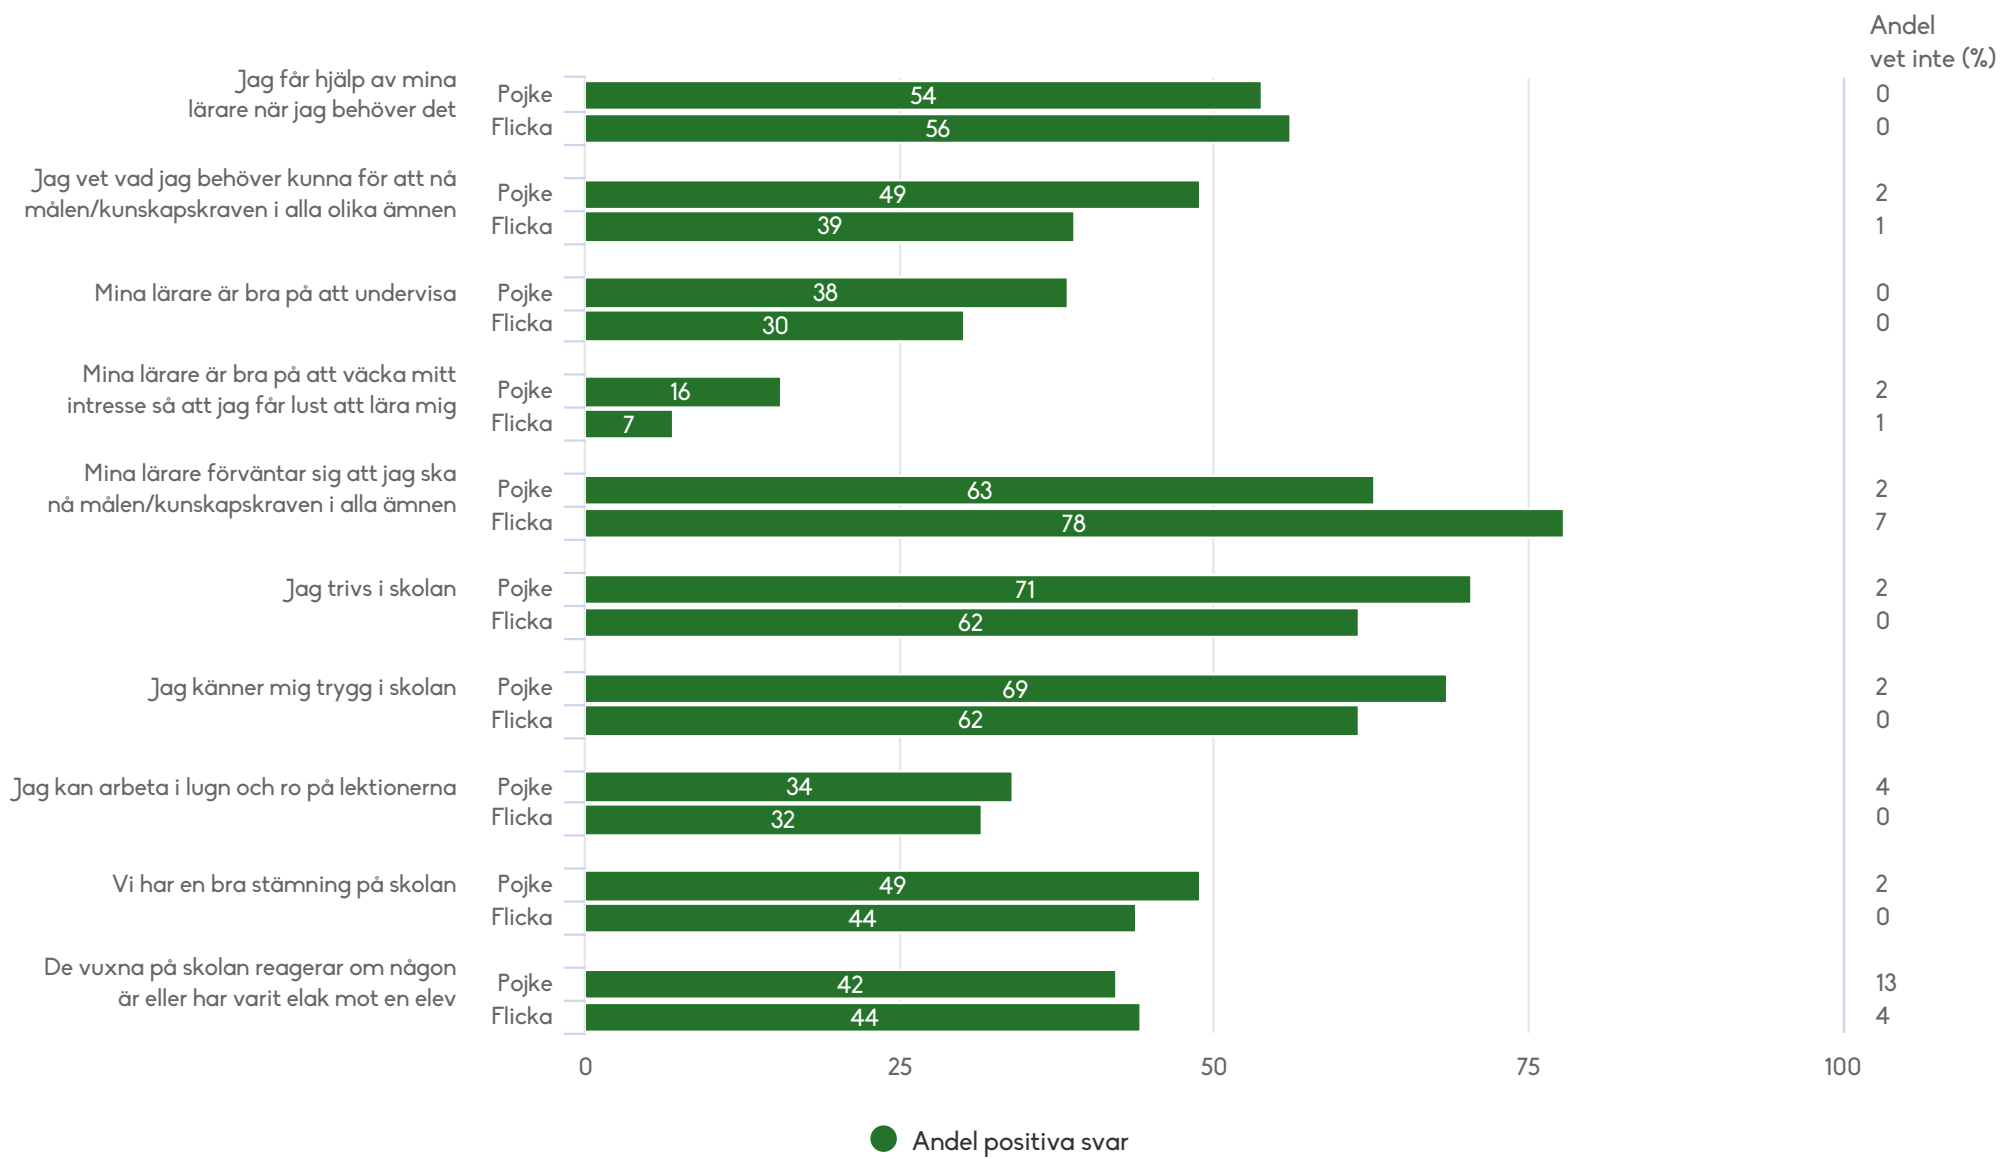

Andel positiva svar per kön

Engelska skolan Bromma Elever årskurs 8