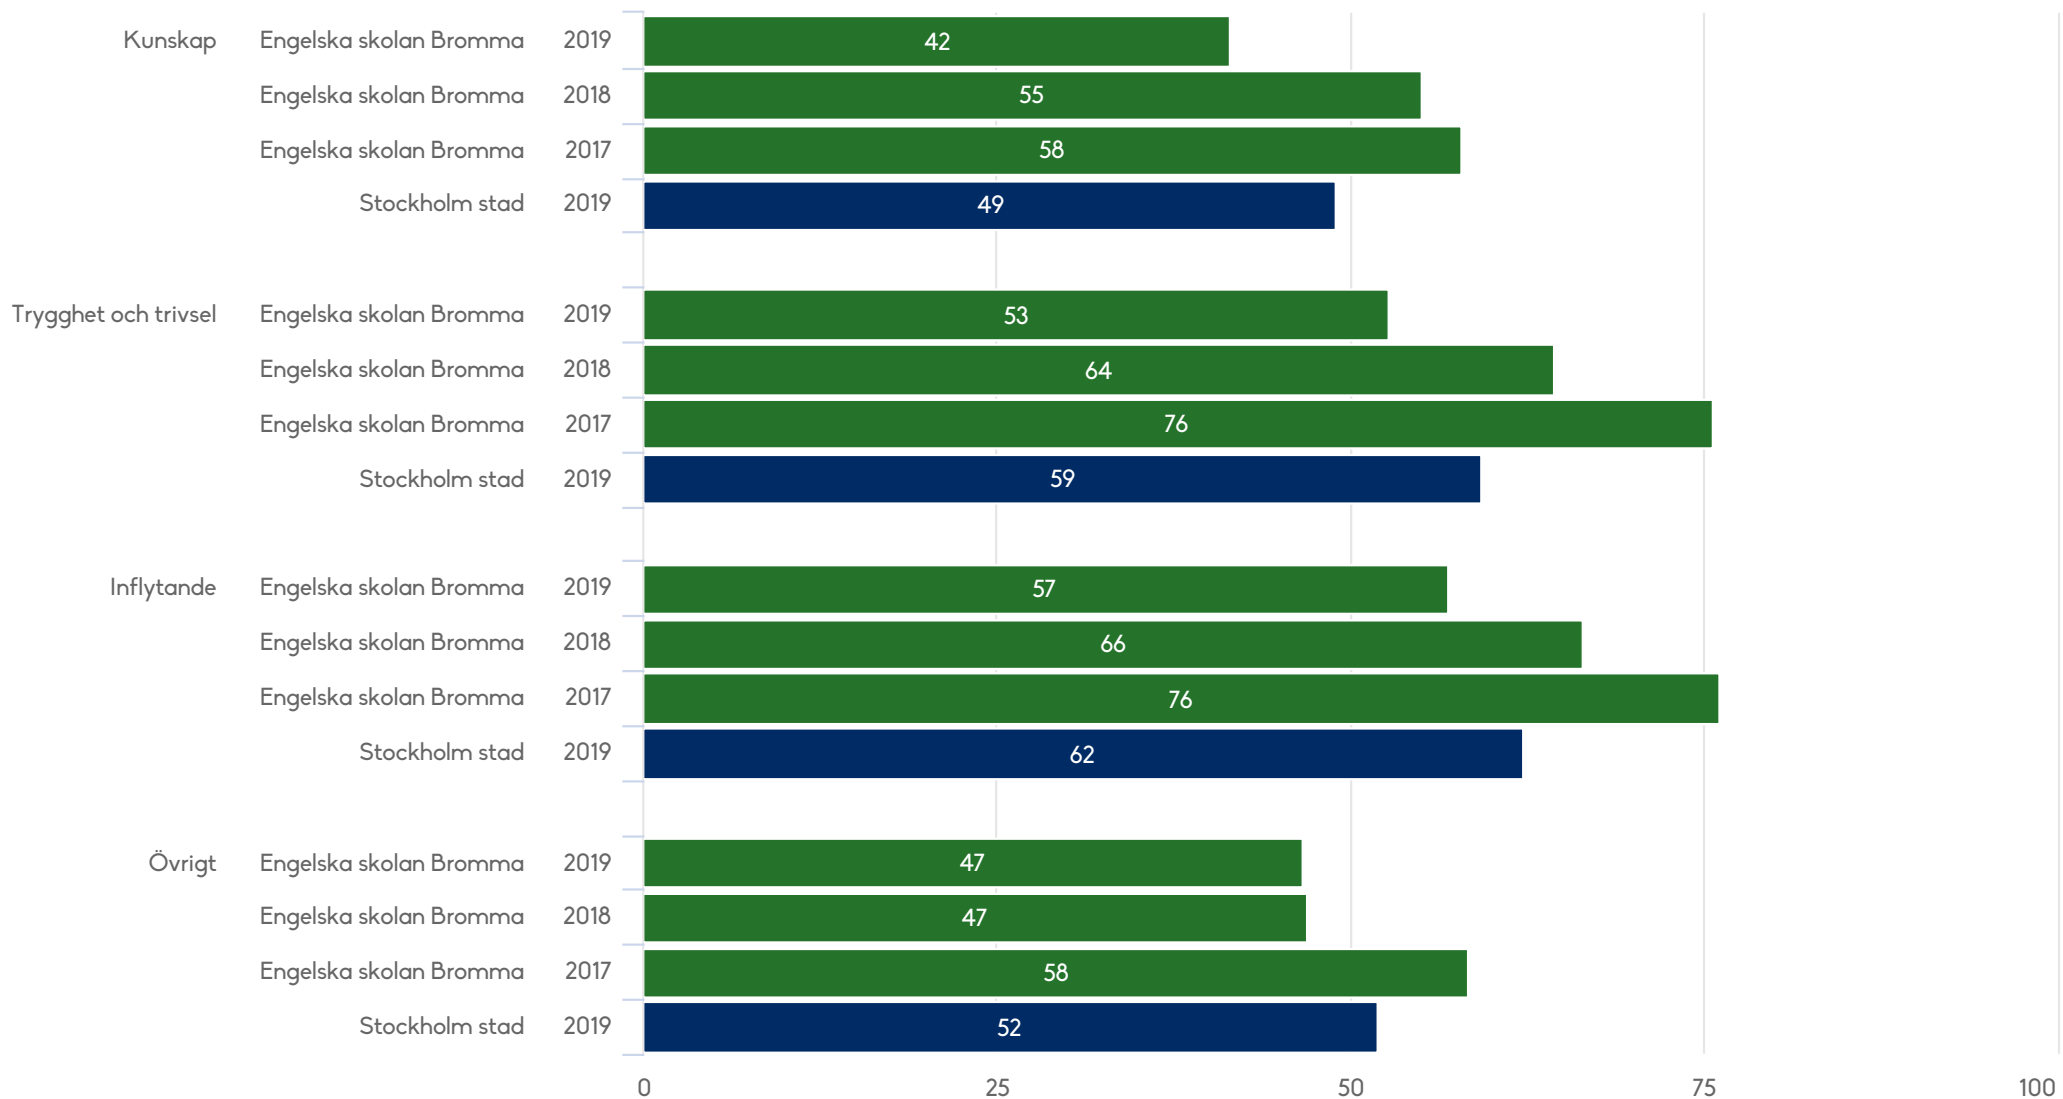

Elever årskurs 8 (138 svar, 88%)

Övrigt

● Instämmer helt ● 4 ● 3 ● 2 ● Instämmer inte alls

Engelska skolan Bromma

Elever årskurs 8 (138 svar, 88%)

Övrigt

Index

Engelska skolan Bromma Elever årskurs 8 (138 svar, 88%)