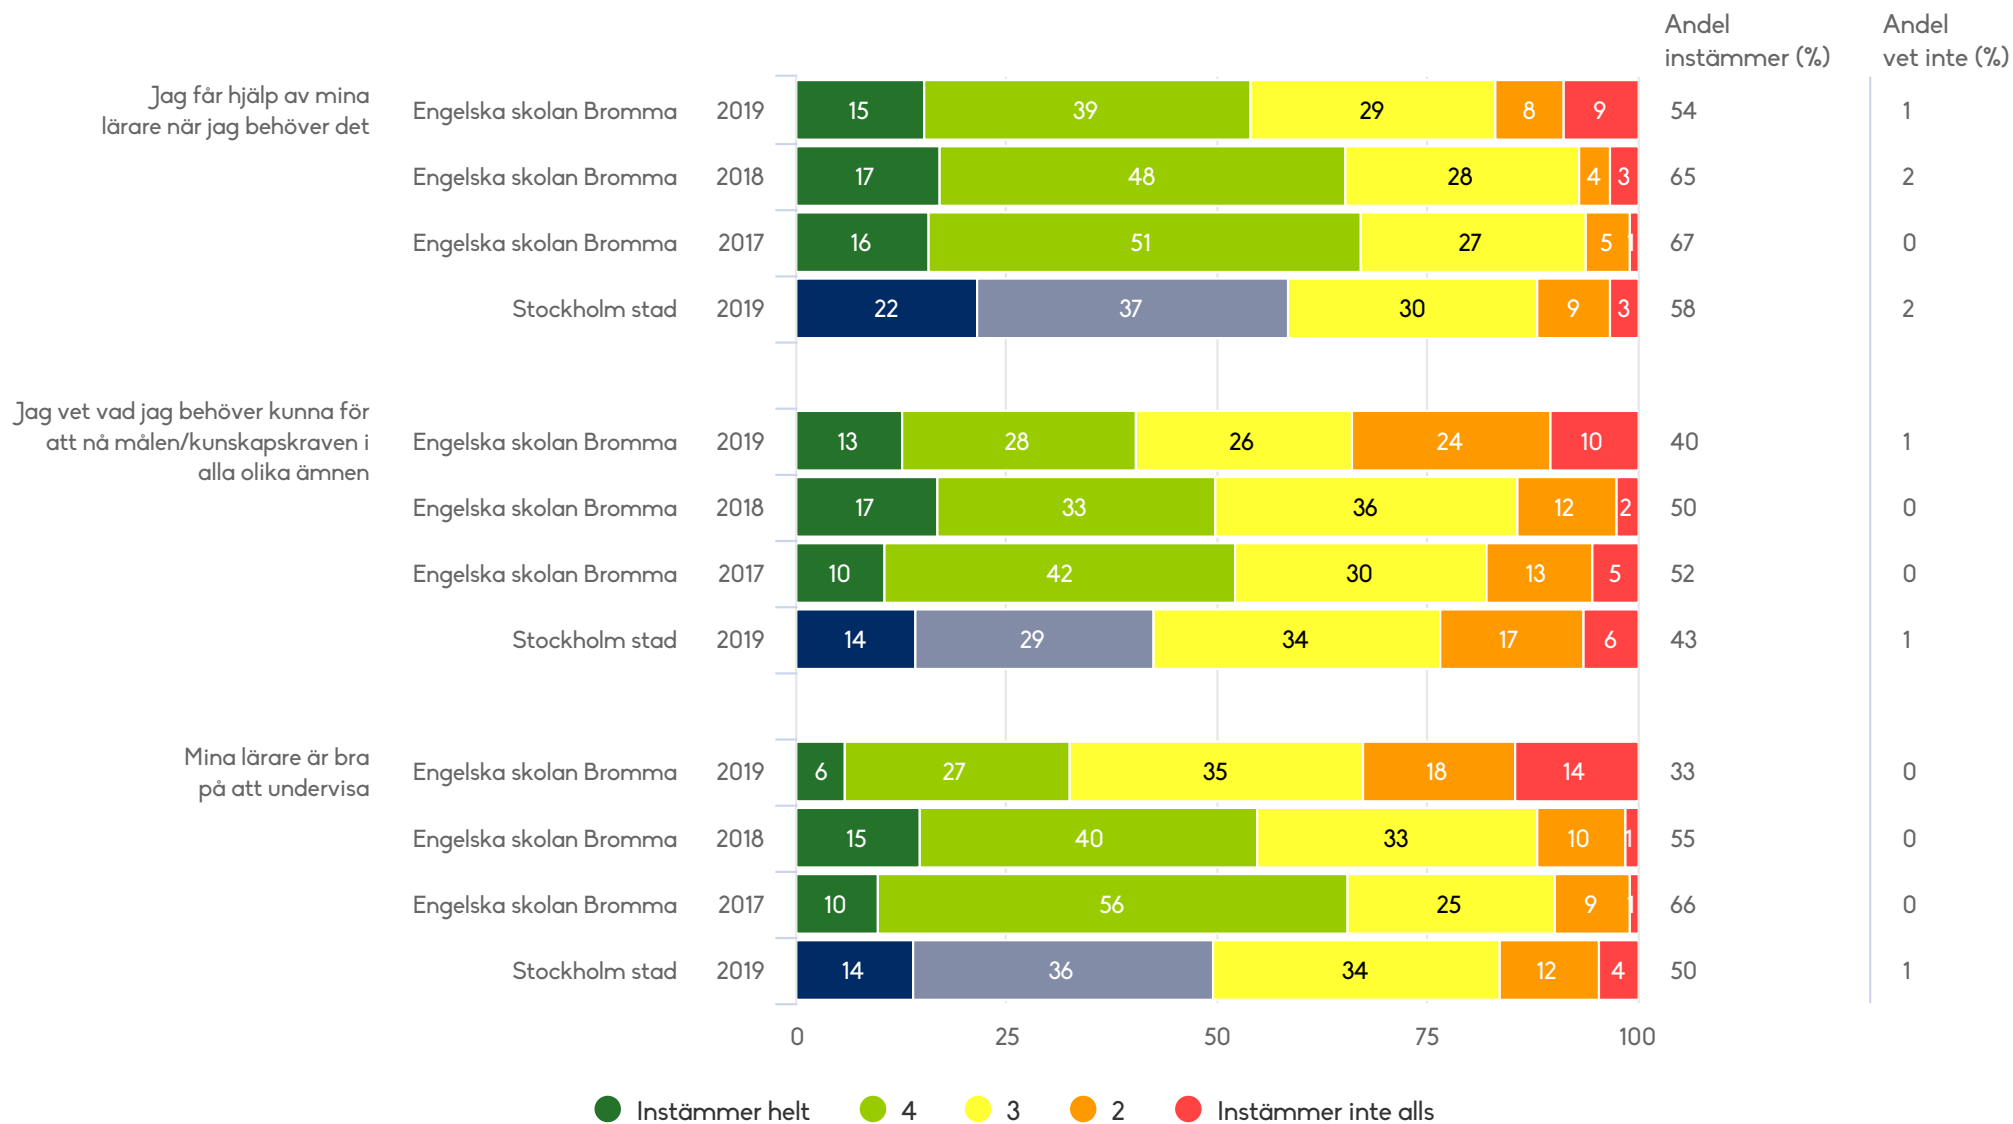

Båda vårdnadshavarna gavs möjlighet att besvara enkäten. I de fall båda svarade vägs svaren ihop till ett genomsnitt. I resultat såväl som svarsfrekvens beräknas svaren som ett svar per barn.

Engelska skolan Bromma

Elever årskurs 8 (138 svar, 88%)

Engelska skolan Bromma

Elever årskurs 8

Engelska skolan Bromma

Elever årskurs 8 (138 svar, 88%)

Kunskap

Engelska skolan Bromma

Elever årskurs 8 (138 svar, 88%)