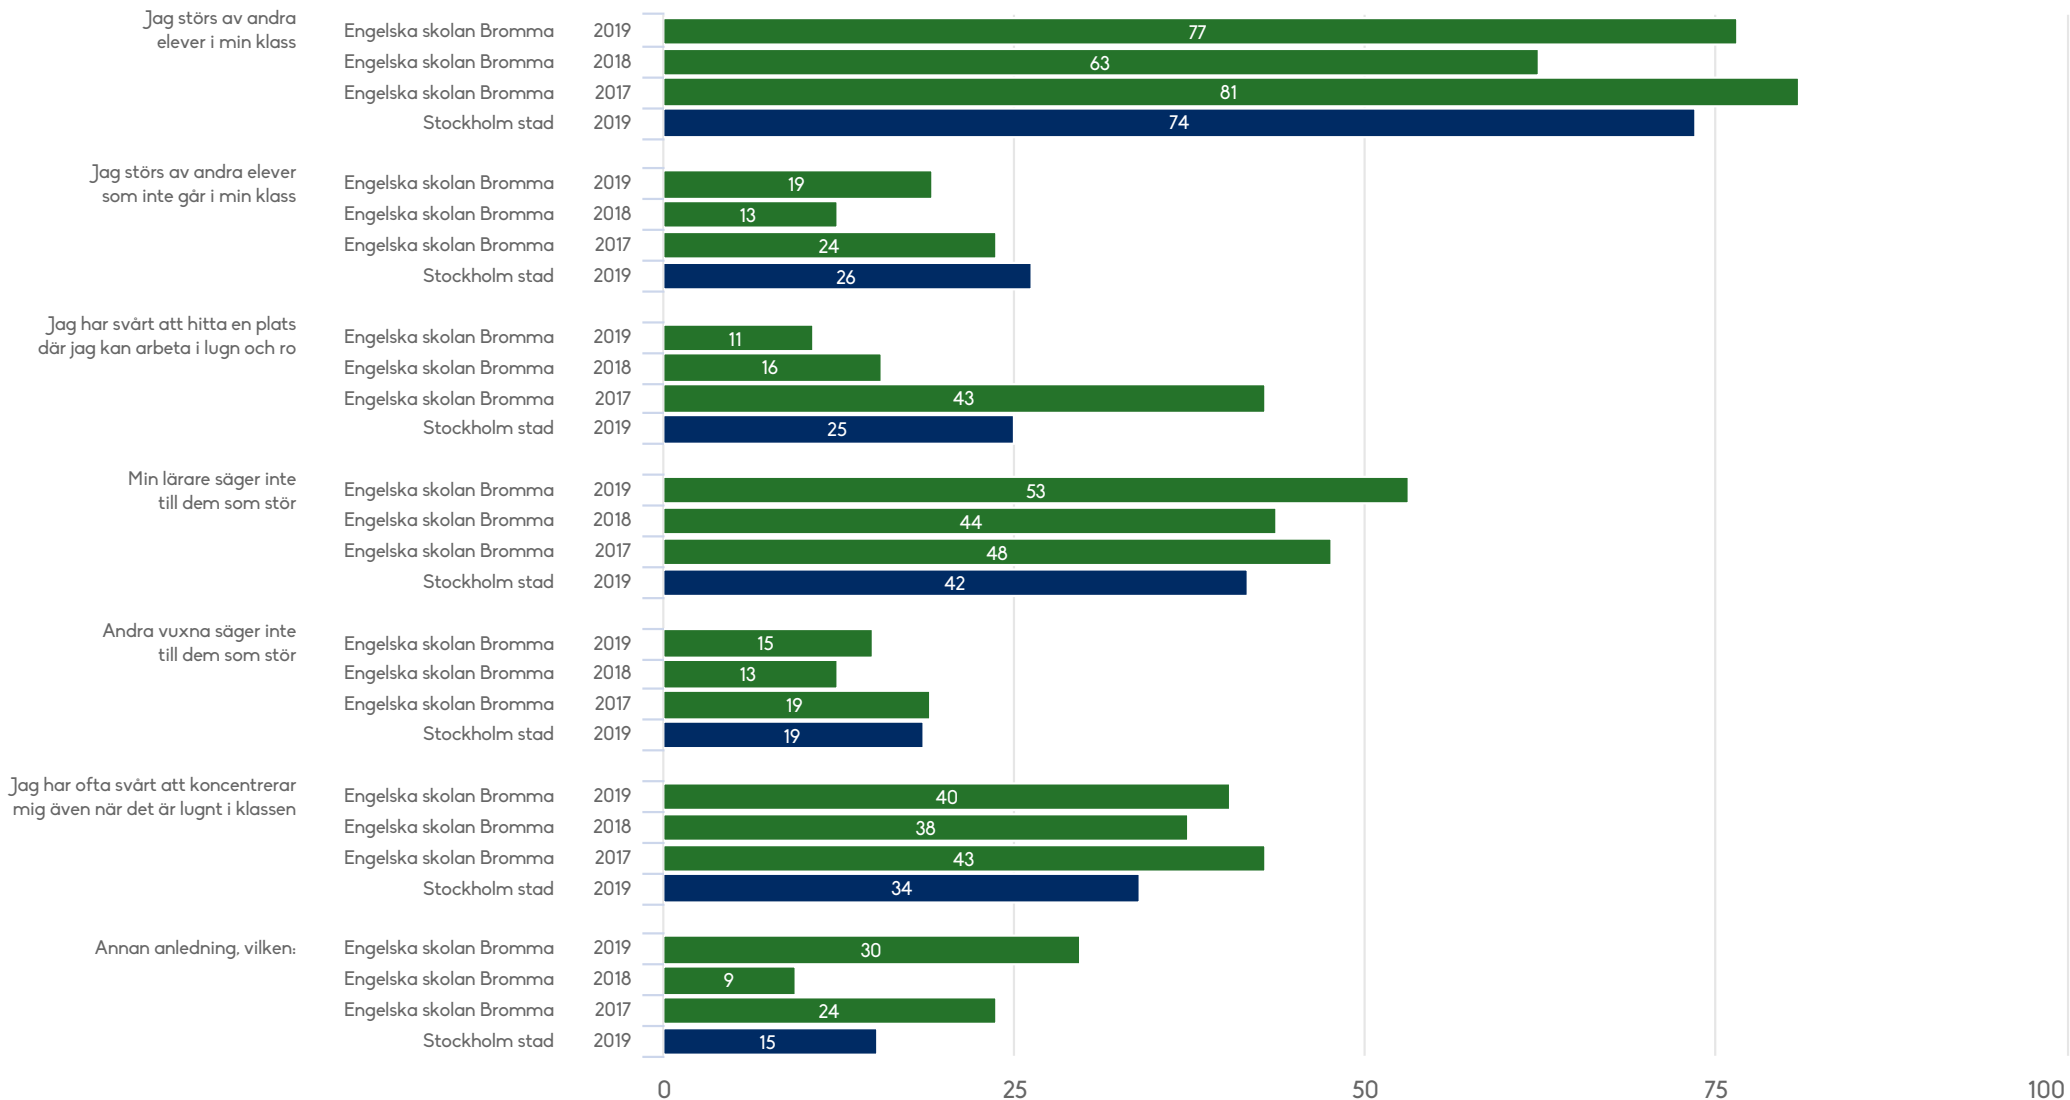

Vad är orsaken till att du inte kan arbeta i lugn och ro?
(Flera svar är möjliga.)

Engelska skolan Bromma

Elever årskurs 8 (138 svar, 88%)

Trygghet och trivsel

Vi har en bra stämning på skolan

Engelska skolan Bromma