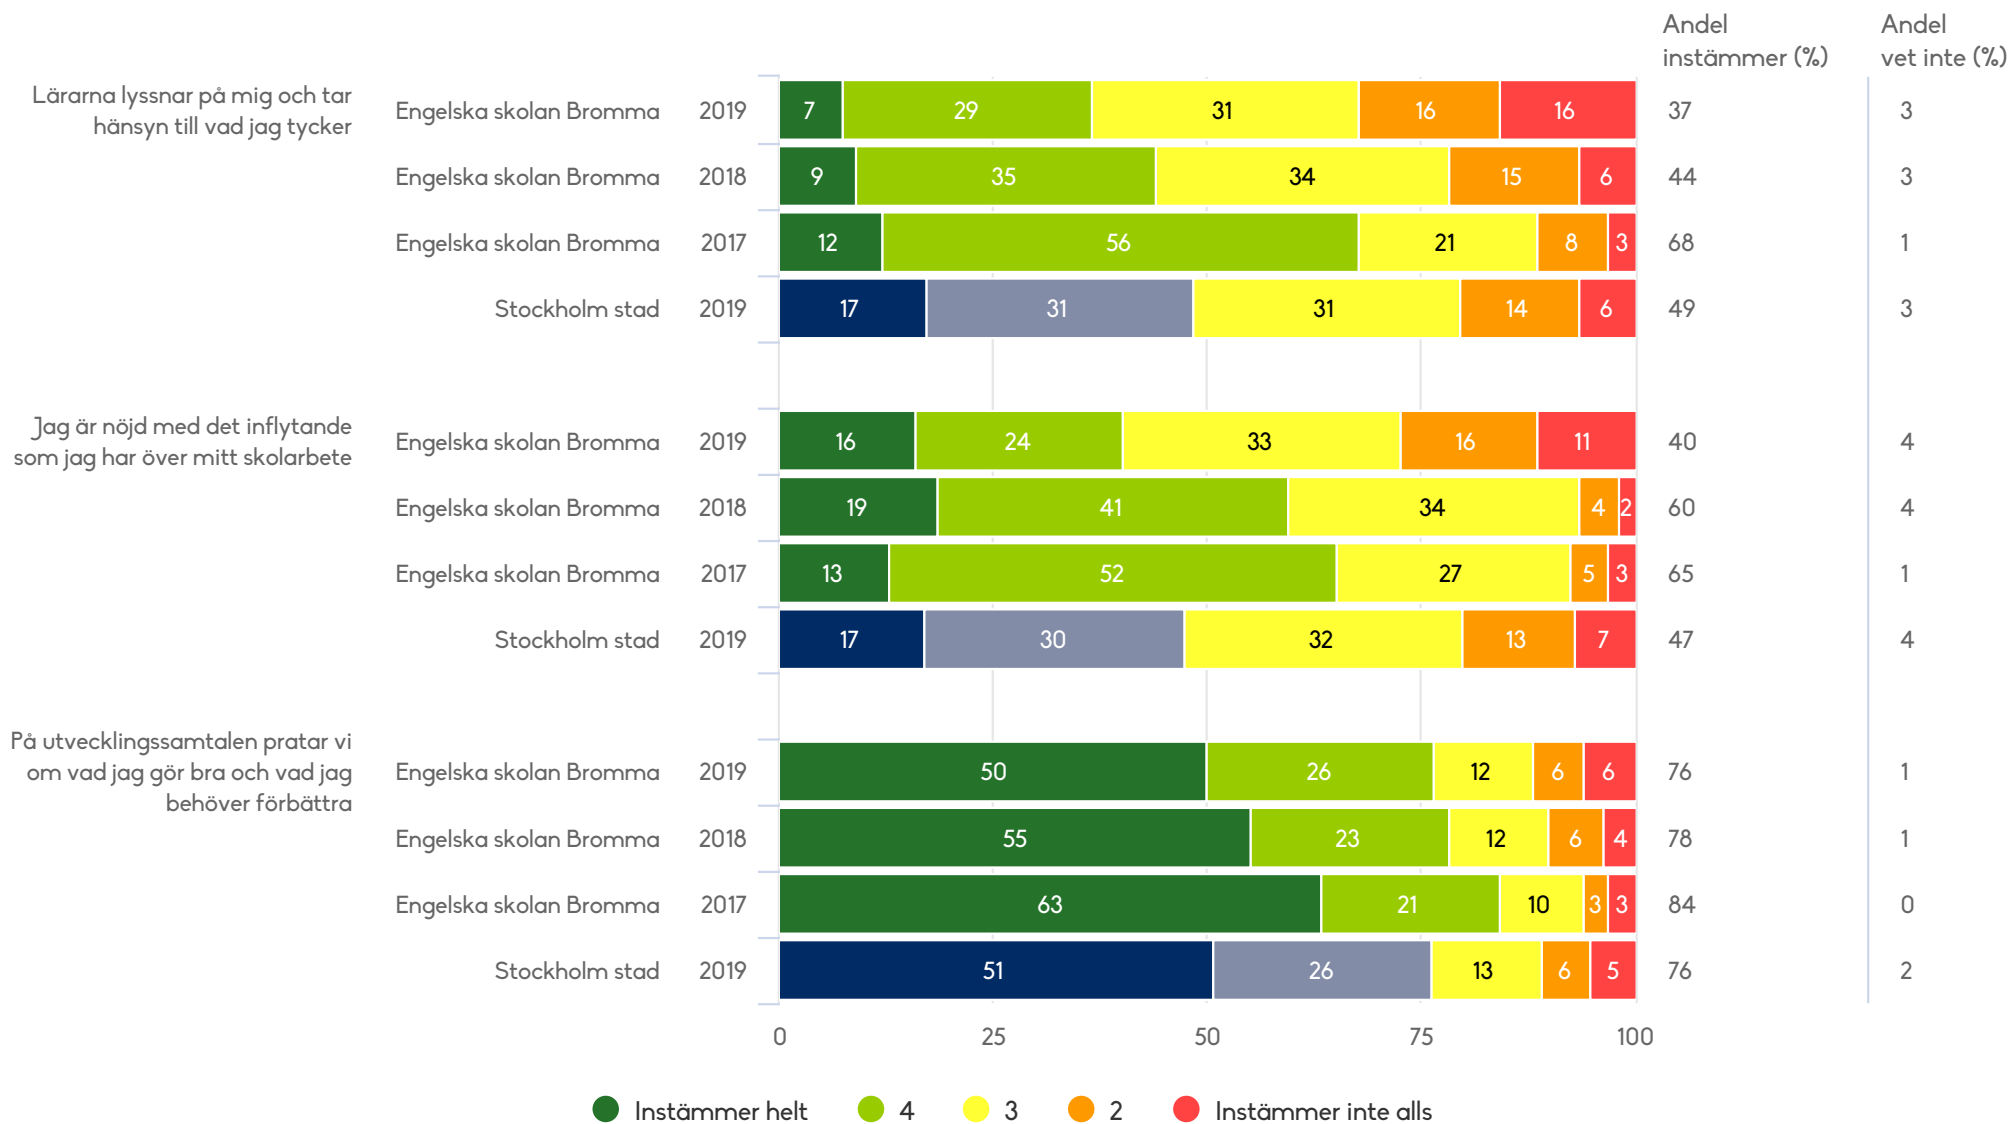

Engelska skolan Bromma

Elever årskurs 8 (138 svar, 88%)

Av vem upplever du dig illa behandlad?

Engelska skolan Bromma

Elever årskurs 8 (138 svar, 88%)

Trygghet och trivsel

De vuxna på skolan reagerar om någon är eller har varit elak mot en elev

Engelska skolan Bromma

Elever årskurs 8 (138 svar, 88%)

Inflytande

Engelska skolan Bromma

Elever årskurs 8 (138 svar, 88%)

Inflytande

Utvecklingssamtalen genomförs på ett sätt som jag förstår

Engelska skolan Bromma