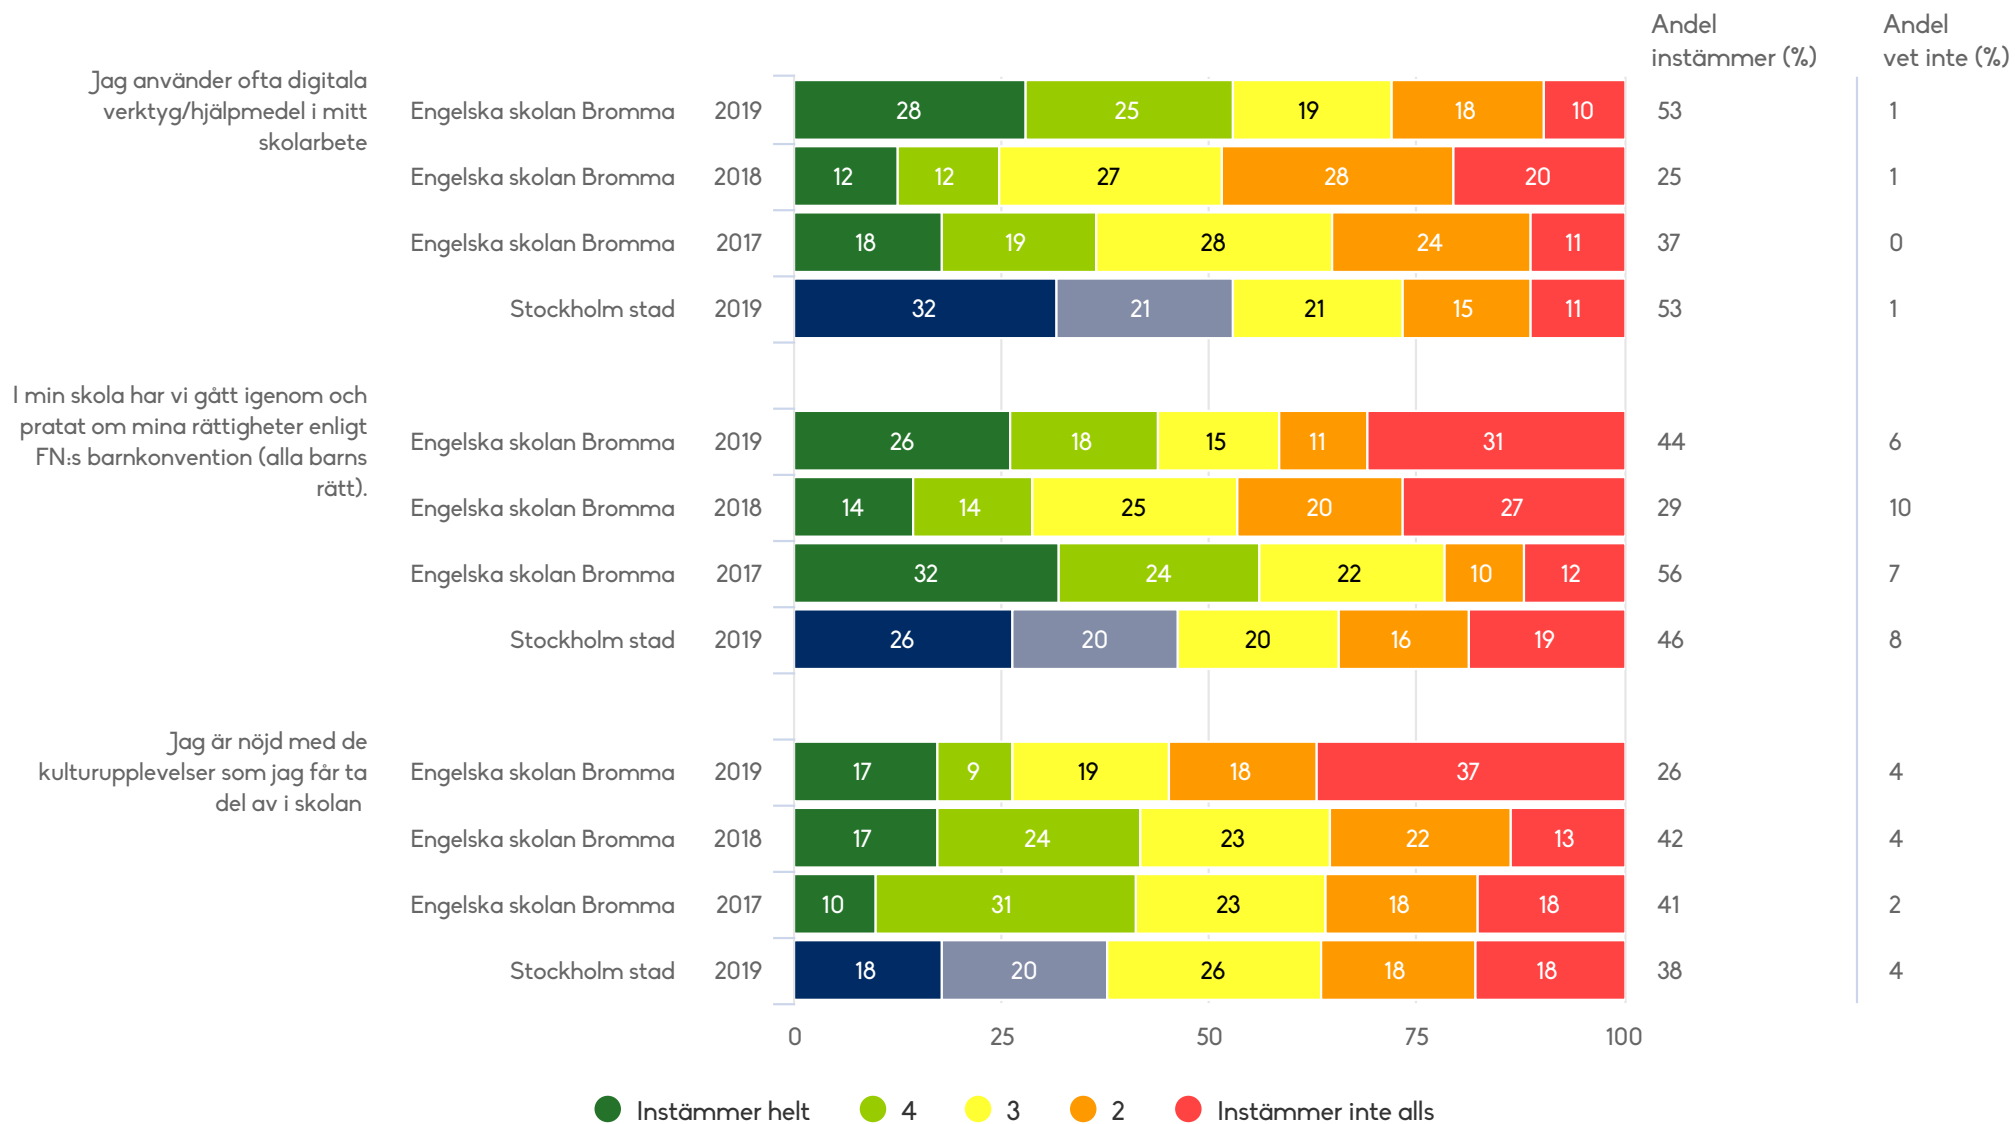

Engelska skolan Bromma

Elever årskurs 8 (138 svar, 88%)

Inflytande

Engelska skolan Bromma

Elever årskurs 8 (138 svar, 88%)

Inflytande

Utvecklingssamtalen genomförs på ett sätt som jag förstår

Engelska skolan Bromma

Elever årskurs 8 (138 svar, 88%)

Övrigt

● Instämmer helt ● 4 ● 3 ● 2 ● Instämmer inte alls

Engelska skolan Bromma

Elever årskurs 8 (138 svar, 88%)

Övrigt

Index

Engelska skolan Bromma Elever årskurs 8 (138 svar, 88%)