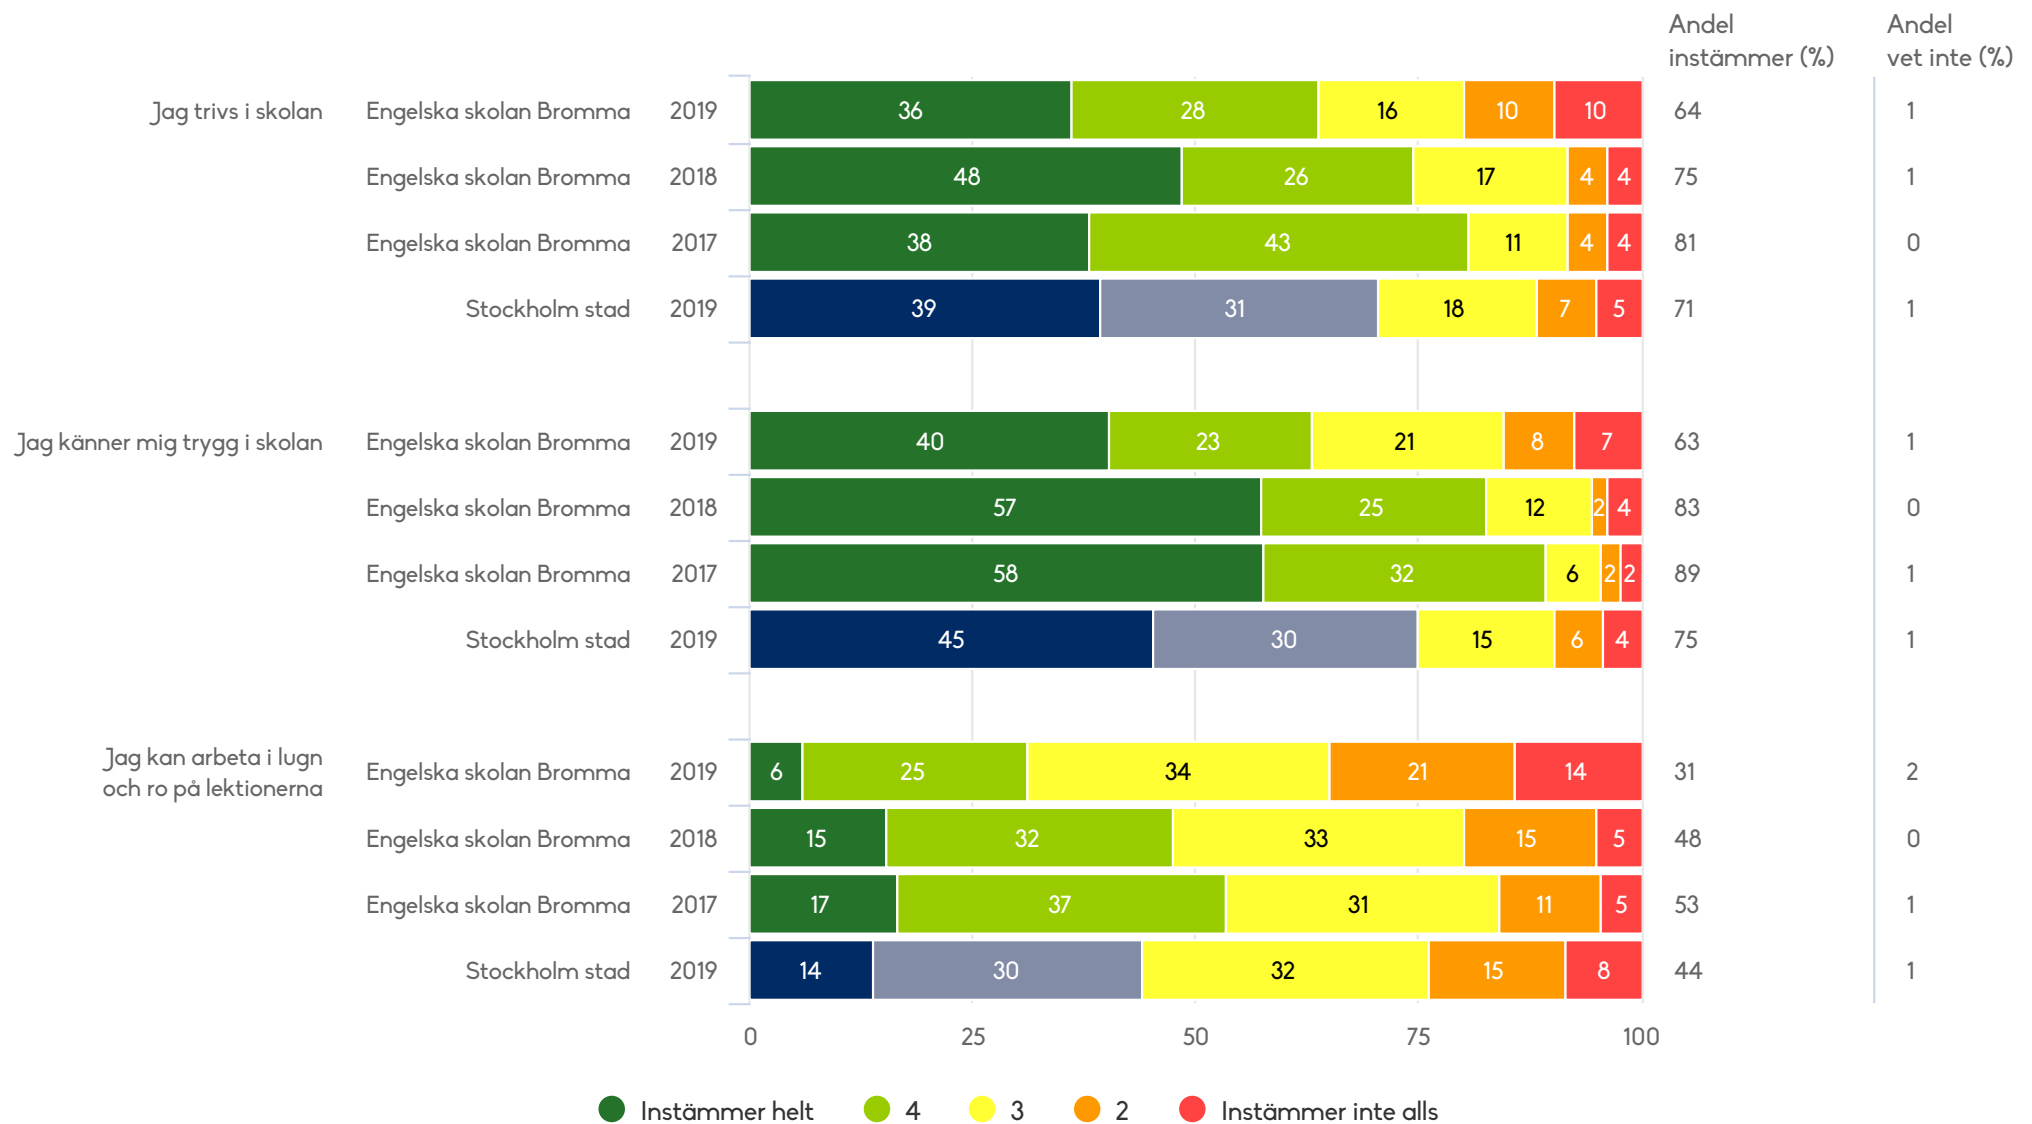

Engelska skolan Bromma

Elever årskurs 8 (138 svar, 88%)

Trygghet och trivsel