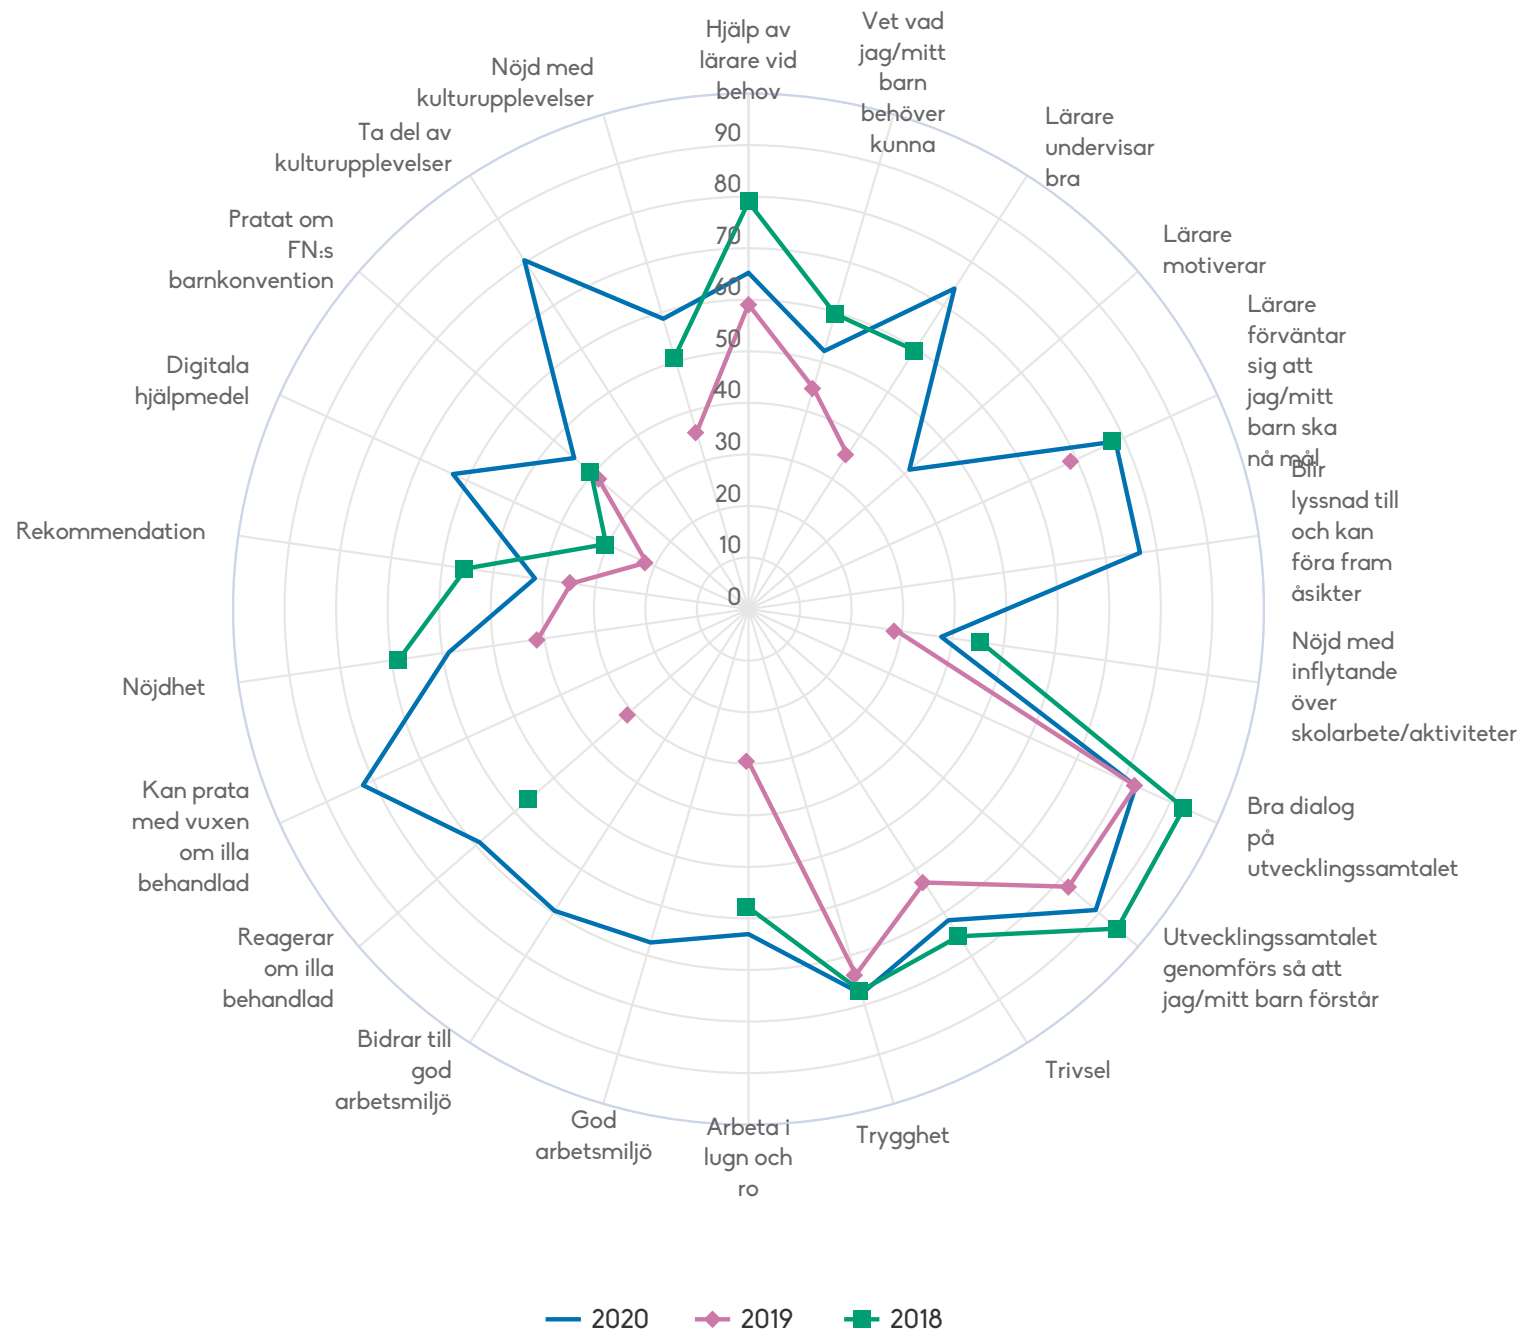

Fruängens skola

Elever årskurs 8 (46 svar, 84%)