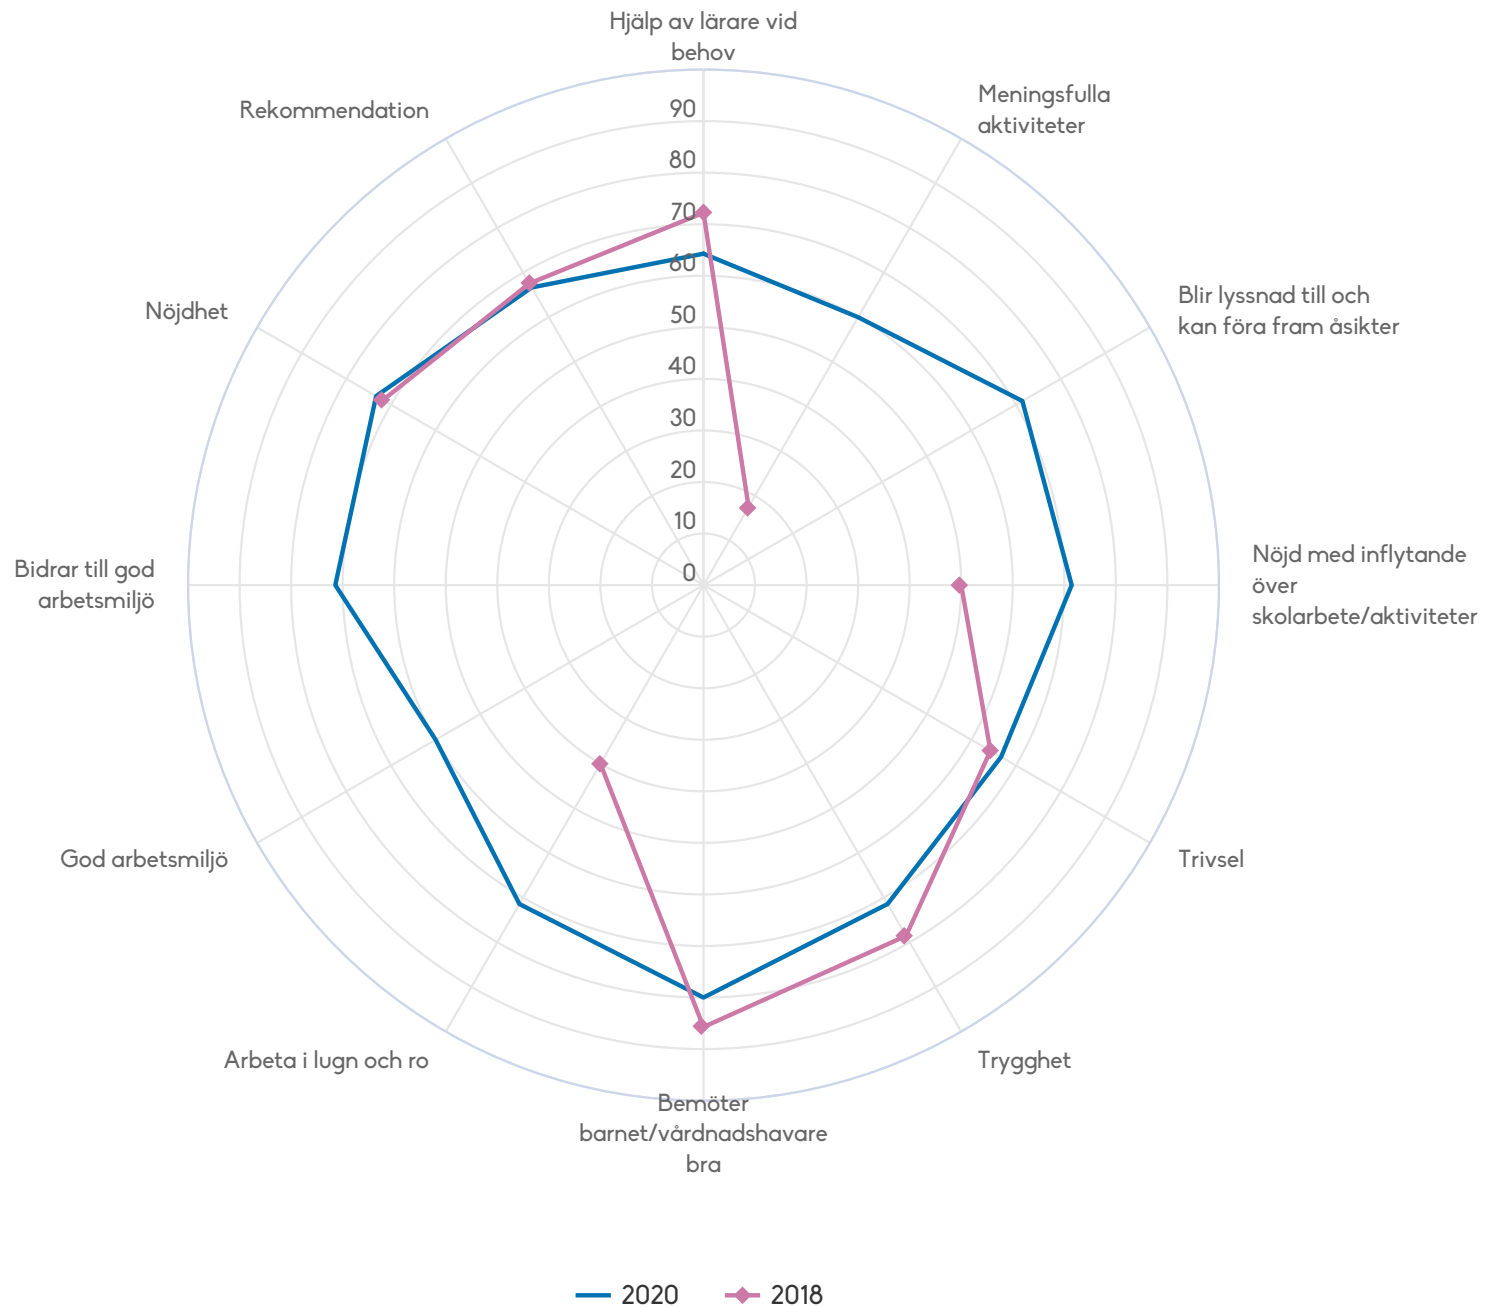

Musikskolan Lilla Akademien

Elever i fritidsklubb (15 svar, 88%)