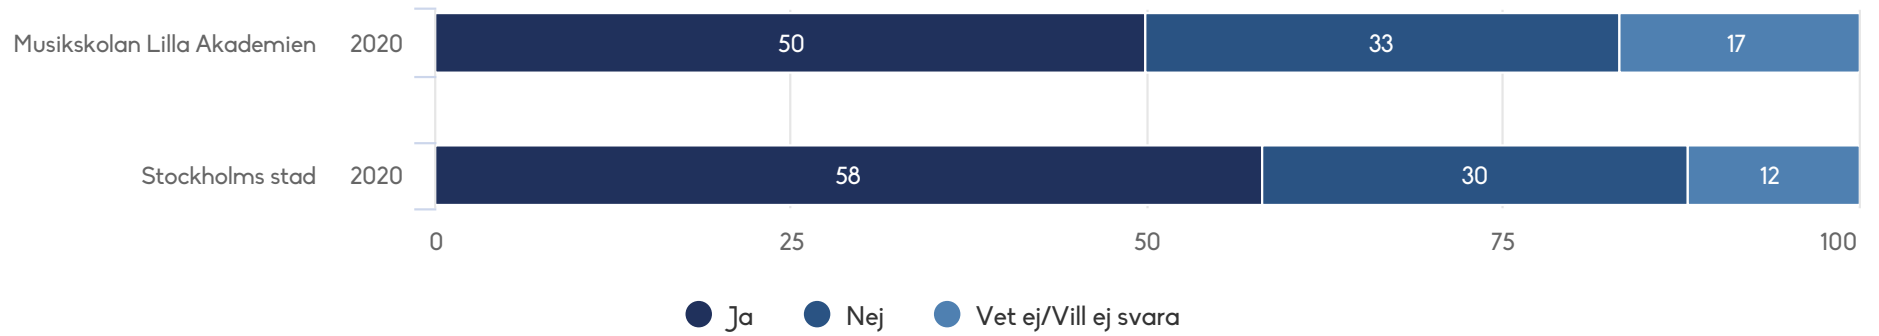

Musikskolan Lilla Akademien

Elever i fritidsklubb (15 svar, 88%)

Har du berättat för en vuxen på fritidsklubben att du upplever att du har blivit illa behandlad på din fritidsklubb?